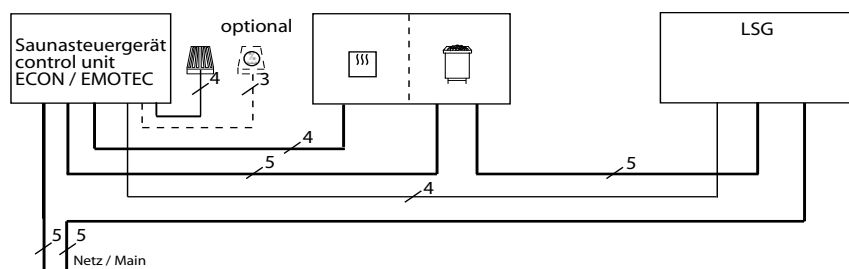

Leistungsschaltgerät LSG 18

Gehäuse: Ober- und Unterteil aus Kunststoff
 Abmaße H/B/T: 45 x 30 x 14,2 cm
 Elektroanschluss: 400 V 3 N AC 50 Hz
 Art.Nr.: 94.4391
 Zur Erweiterung der Schaltleistung auf gesamt max. 27 kW.
 In Verbindung mit Steuergeräten mit 9 kW Schaltvermögen der Reihen ECON und EMOTEC

! Es dürfen nur zweikreisig verdrahtete Saunaöfen (max 9 kW + 18 kW) angeschlossen werden.

Installations-Schema

ohne Verdampfer

CE IP x4
 MADE IN GERMANY

mit max 3 kW Verdampfer

Anschluss-Schema

Technische Änderungen vorbehalten