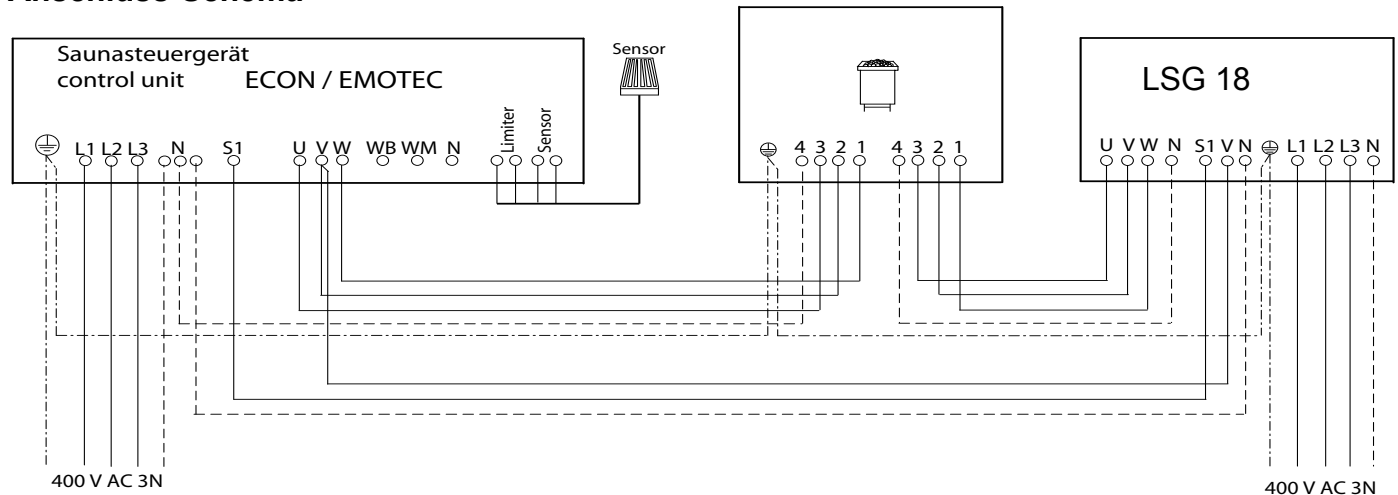

Leistungsschaltgerät LSG 18

Gehäuse: Ober- und Unterteil aus Kunststoff
 Abmaße H/B/T: 45 x 30 x 14,2 cm
 Elektroanschluss: 400 V 3 N AC 50 Hz
 Art.Nr.: 94.4391
 Zur Erweiterung der Schaltleistung auf gesamt max. 27 kW.
 In Verbindung mit Steuergeräten mit 9 kW Schaltvermögen der Reihen ECON und EMOTEC

! Es dürfen nur zweikreisig verdrahtete Saunaöfen (max 9 kW + 18 kW) angeschlossen werden.

Installations-Schema

ohne Verdampfer

CE IP x4
 MADE IN GERMANY

mit max 3 kW Verdampfer

Anschluss-Schema

Technische Änderungen vorbehalten