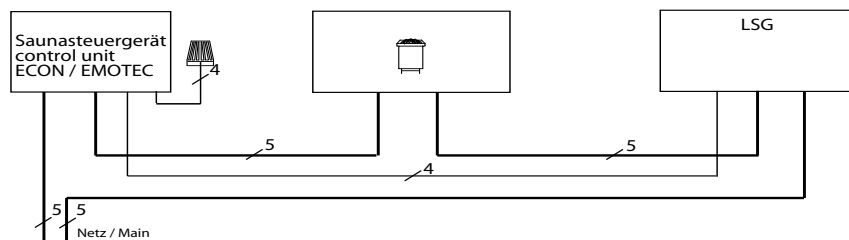

Leistungsschaltgerät LSG 18

Gehäuse: Ober- und Unterteil aus Kunststoff
 Abmaße H/B/T: 45 x 30 x 14,2 cm
 Elektroanschluss: 400 V 3 N AC 50 Hz
 Art.Nr.: 94.4391
 Zur Erweiterung der Schaltleistung auf gesamt max. 27 kW.
 In Verbindung mit Steuergeräten mit 9 kW Schaltvermögen der Reihen ECON und EMOTEC

! Es dürfen nur zweikreisig verdrahtete Saunaöfen (max 9 kW + 18 kW) angeschlossen werden.

Installations-Schema

ohne Verdampfer

CE IP x4
 MADE IN GERMANY

mit max 3 kW Verdampfer

Anschluss-Schema

Technische Änderungen vorbehalten