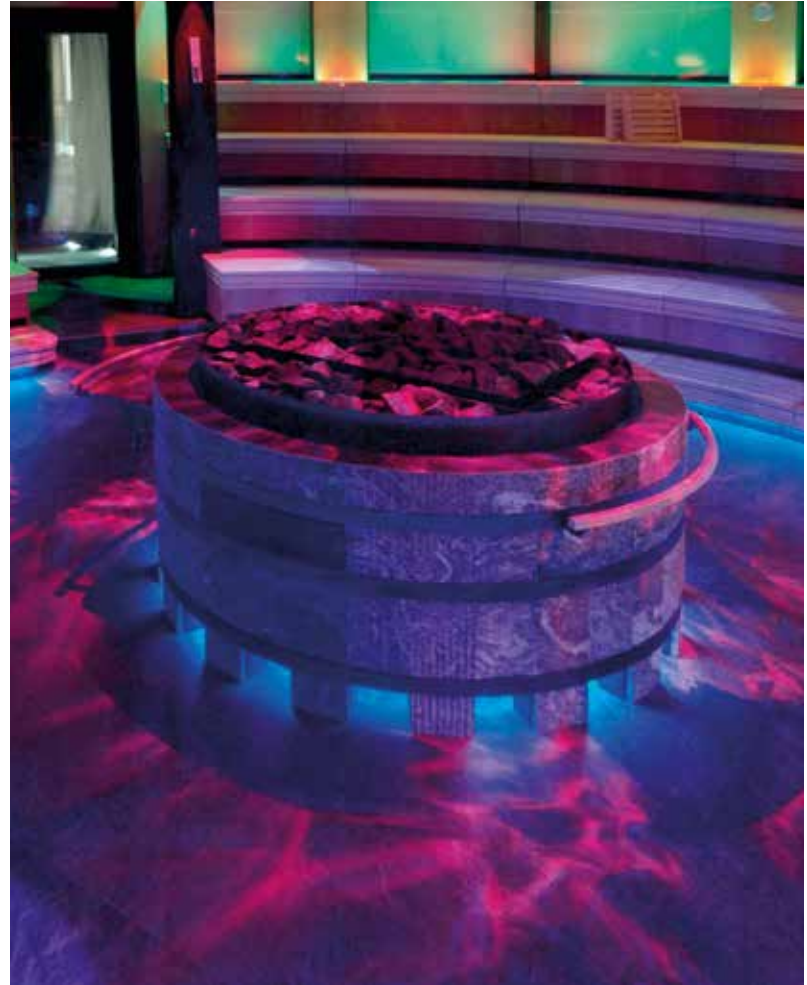

SteamRock II Basic

EOS SteamRock II Premium

Täyttää vaativimmatkin toiveet

Täydellinen saunaelämys syntyy parhaista materiaaleista. Ylellinen kanadalainen setripuu antaa tälle saunalle linjakkaan ilmeen. Tehosteseinissä on käytetty Himalajan kristallisuolasta valmistettua suolatiiltä, jonka tunnelmavalaistus tuo saunaan lämmintä valoa. Kiuas on EOS Mythos – tyylikkään kubistinen design-kiuas, johon voidaan liittää myös höyrystin. Kiukaan muotokieli on viimeistelty tyyliin sopivilla Cubius-kivillä.

Vie saunakokemus uudelle tasolle

Tee rentoutumisesta unohtumaton elämys. Tämän Sky-tapahtumasaunan areenatyyliset lauteet sekä 360 asteen vuoristonäköala luovat ainutlaatuisia hyvinvoinnin hetkiä. Ammattitason tapahtumalaitteisto – suuri näyttö, efektiiviset valot, laserelementit, pyörivät kohdevaloilla varustetut peilipallot, sumukone sekä äänijärjestelmä bassokaiuttimella ja surround-äänellä – kruunaa ennenkokemattoman rentoutumishetken. Saunan sydämenä on keskelle sijoitettu EOS Mega, jonka 72 kW:n teho ja runsaan 120 kilon kivi-tilavuus takaavat intensiivisen kokemuksen.