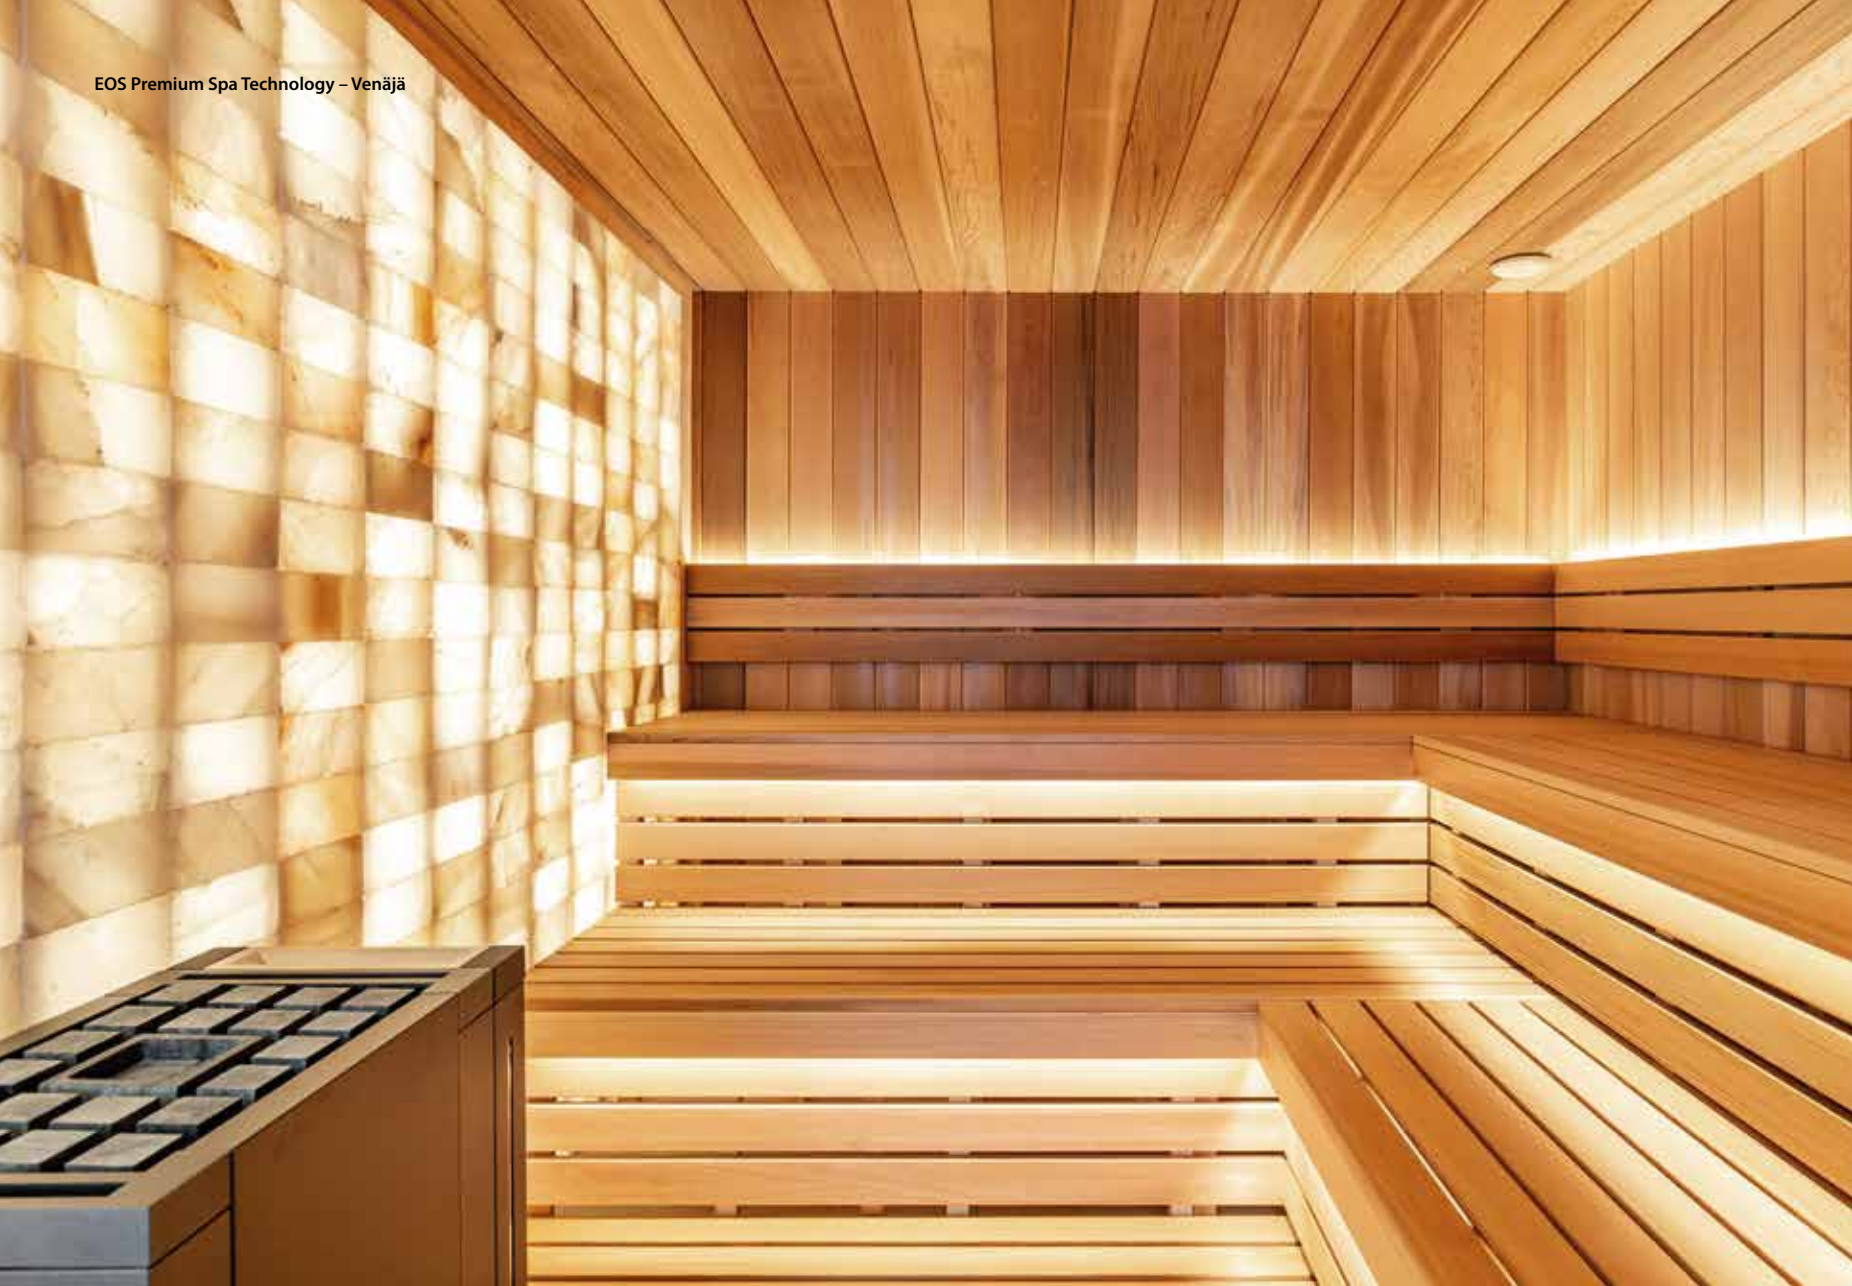

EOS 34.G / 34.G HD

Tehokas kiuas suuriin saunatiloihin. Vankkarakenteinen ja tyylikäs, kovaan käyttöön suunniteltu kiuas.

Täydellisen yksilöllinen saunakokemus

EOS-ohjauskeskukset ovat apuna ainutlaatuisten hyvinvointi- ja rentoutumishetkien luomisessa. EOS EmoTouch 3:n avulla voit kontrolloida jopa kahdeksaa saunahuonetta yhden ohjauspaneelin kautta. Jokaisessa huoneessa voidaan säätää lämpötilan lisäksi lukuisia ominaisuuksia, kuten valaistusta, ilmanvaihtoa tai jopa LED-valaistusefektejä, musiikkia ja paljon muuta.

SteamRock II Basic

EOS SteamRock II Premium

Täyttää vaativimmatkin toiveet

Täydellinen saunaelämys syntyy parhaista materiaaleista. Ylellinen kanadalainen setripuu antaa tälle saunalle linjakkaan ilmeen. Tehosteseinissä on käytetty Himalajan kristallisuolasta valmistettua suolatiiltä, jonka tunnelmavalaistus tuo saunaan lämmintä valoa. Kiuas on EOS Mythos – tyylikkään kubistinen design-kiuas, johon voidaan liittää myös höyrystin. Kiukaan muotokieli on viimeistelty tyyliin sopivilla Cubius-kivillä.

Vie saunakokemus uudelle tasolle

Tee rentoutumisesta unohtumaton elämys. Tämän Sky-tapahtumasaunan areenatyyliset lauteet sekä 360 asteen vuoristonäköala luovat ainutlaatuisia hyvinvoinnin hetkiä. Ammattitason tapahtumalaitteisto – suuri näyttö, efektiiviset valot, laserelementit, pyörivät kohdevaloilla varustetut peilipallot, sumukone sekä äänijärjestelmä bassokaiuttimella ja surround-äänellä – kruunaa ennenkokemattoman rentoutumishetken. Saunan sydämenä on keskelle sijoitettu EOS Mega, jonka 72 kW:n teho ja runsaan 120 kilon kivi-tilavuus takaavat intensiivisen kokemuksen.