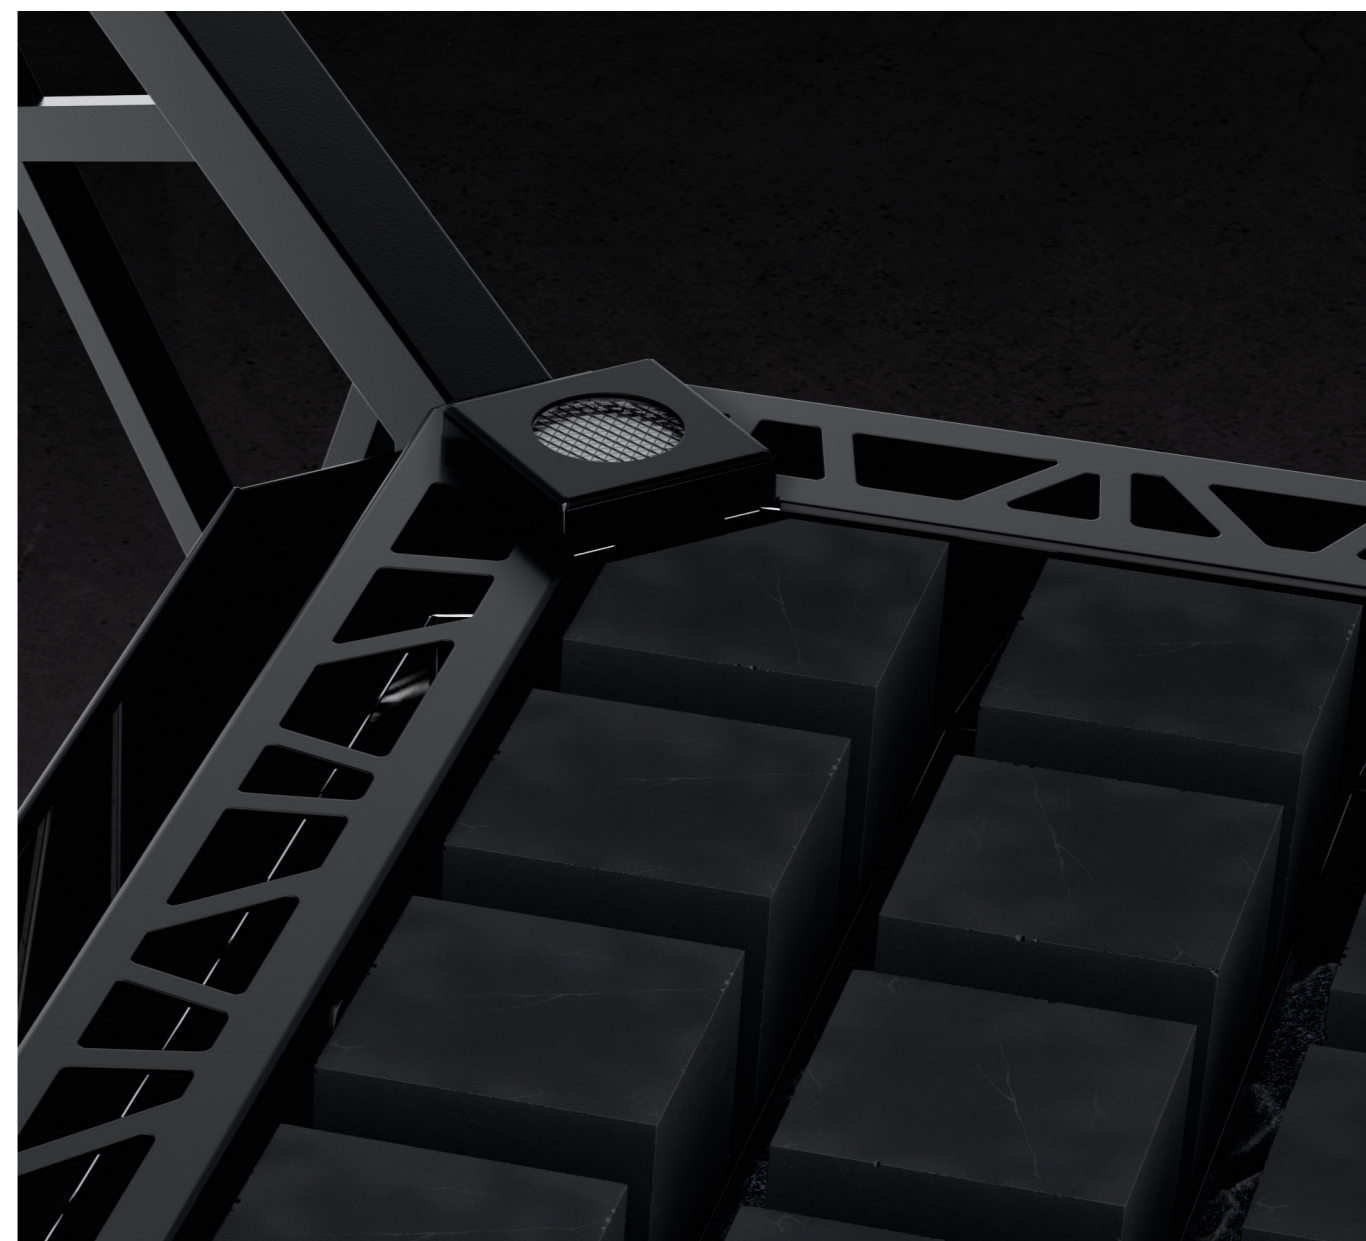

EOS Structure

PASSION POUR LA TECHNIQUE DU SPA ET DU BIEN-ÊTRE

La passion pour les techniques de spa et de bien-être est profondément ancrée chez EOS et se ressent dans chacun de nos produits. Un produit EOS suscite le désir et constitue la base d'un lieu de détente. Les produits EOS véhiculent l'élégance et le luxe à l'état pur. Ils allient à la fois esthétique, qualité et fonctionnalité.

De haut en bas, ce poêle à sauna hors du commun se présente dans un noir mat élégant, avec sa structure de barres frappante, qui constitue l'élément de design caractéristique de ce poêle à sauna.

La structure soudée des pieds est reprise sous forme de découpes au laser dans l'enveloppe extérieure et dans la protection contre les contacts accidentels du poêle. Le corps du poêle de forme conique, est porté par la structure particulière des pieds et confère au poêle une sensation de légèreté. Le design est complété par les pierres de sauna exclusives EOS Cubius.

La construction particulière des pieds du poêle de sauna permet de faire passer les câbles de manière invisible.

Souveraineté jusque dans les moindres détails, la protection intégrée contre les contacts accidentels avec le poêle se fond dans l'ensemble de la construction et s'intègre parfaitement dans le design du poêle de sauna. Il est à la fois discret en métal et sécuritaire.

Discret et sécurisé. Le système de sécurité EOSafe L, optimisé pour l'EOS Structure, se distingue par sa surface laquée dans la couleur du poêle et son installation très simple dans l'un des quatre coins.