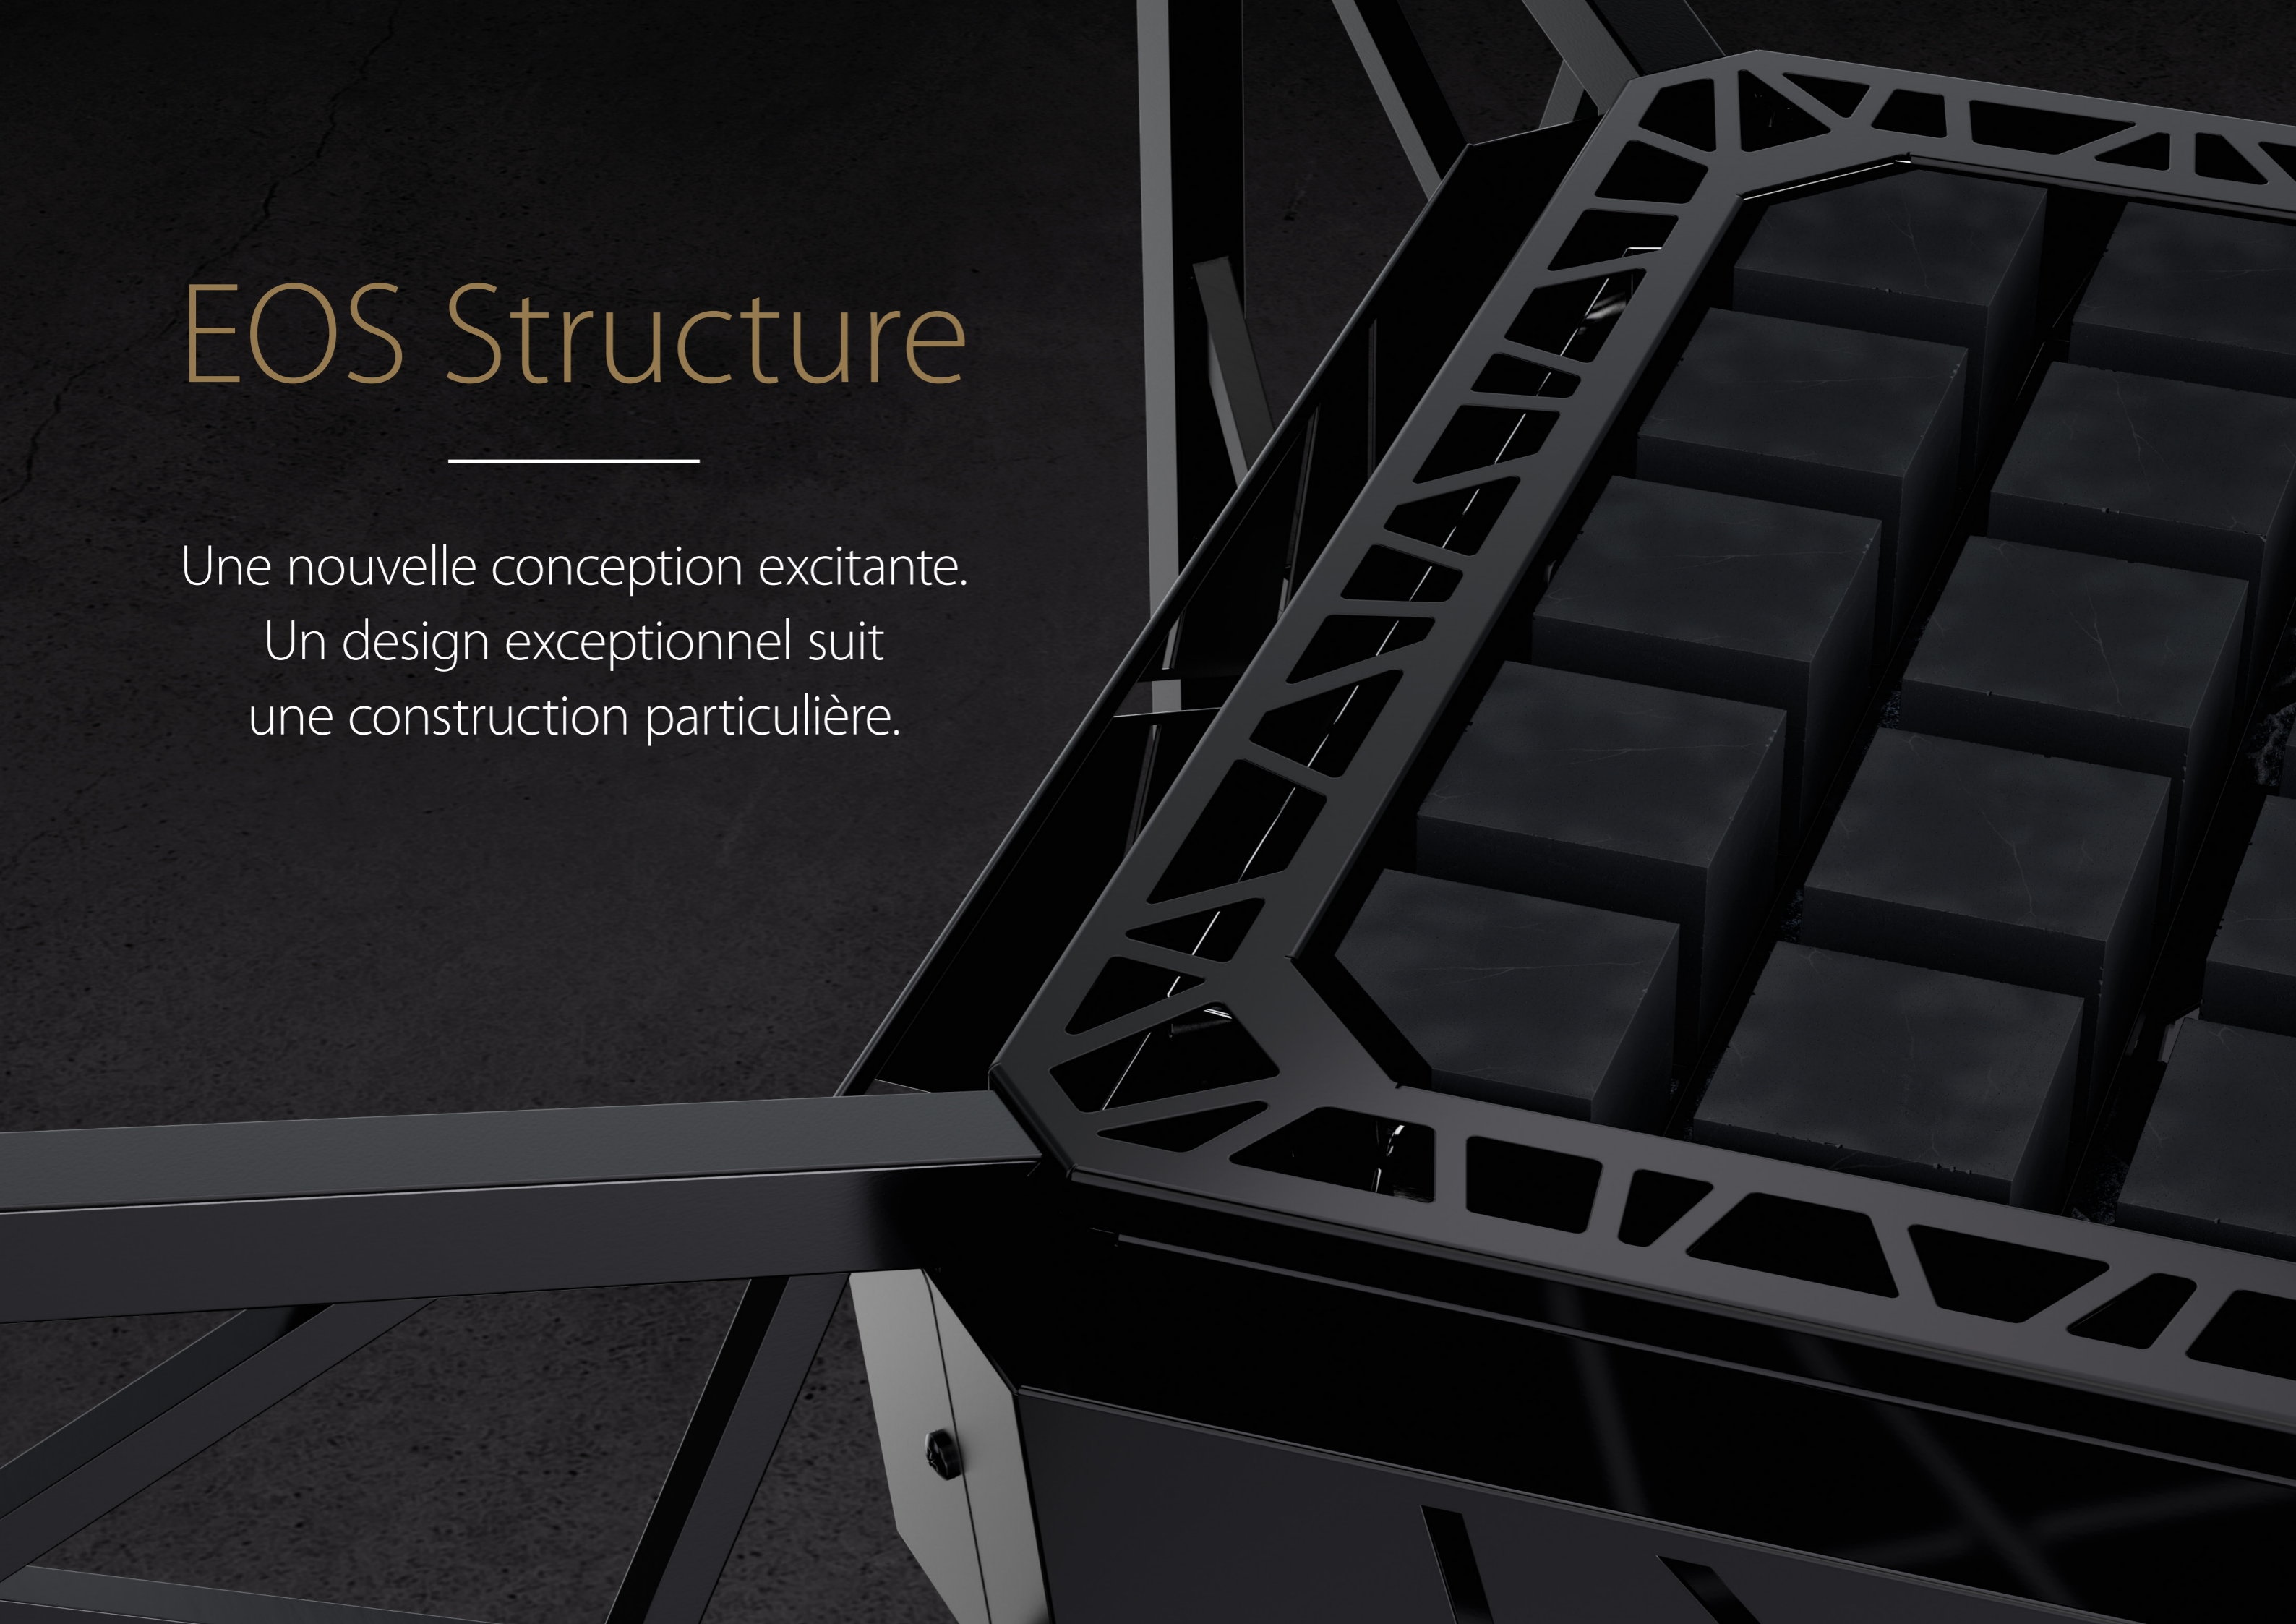

EOS Structure

Une nouvelle conception excitante.
Un design exceptionnel suit
une construction particulière.