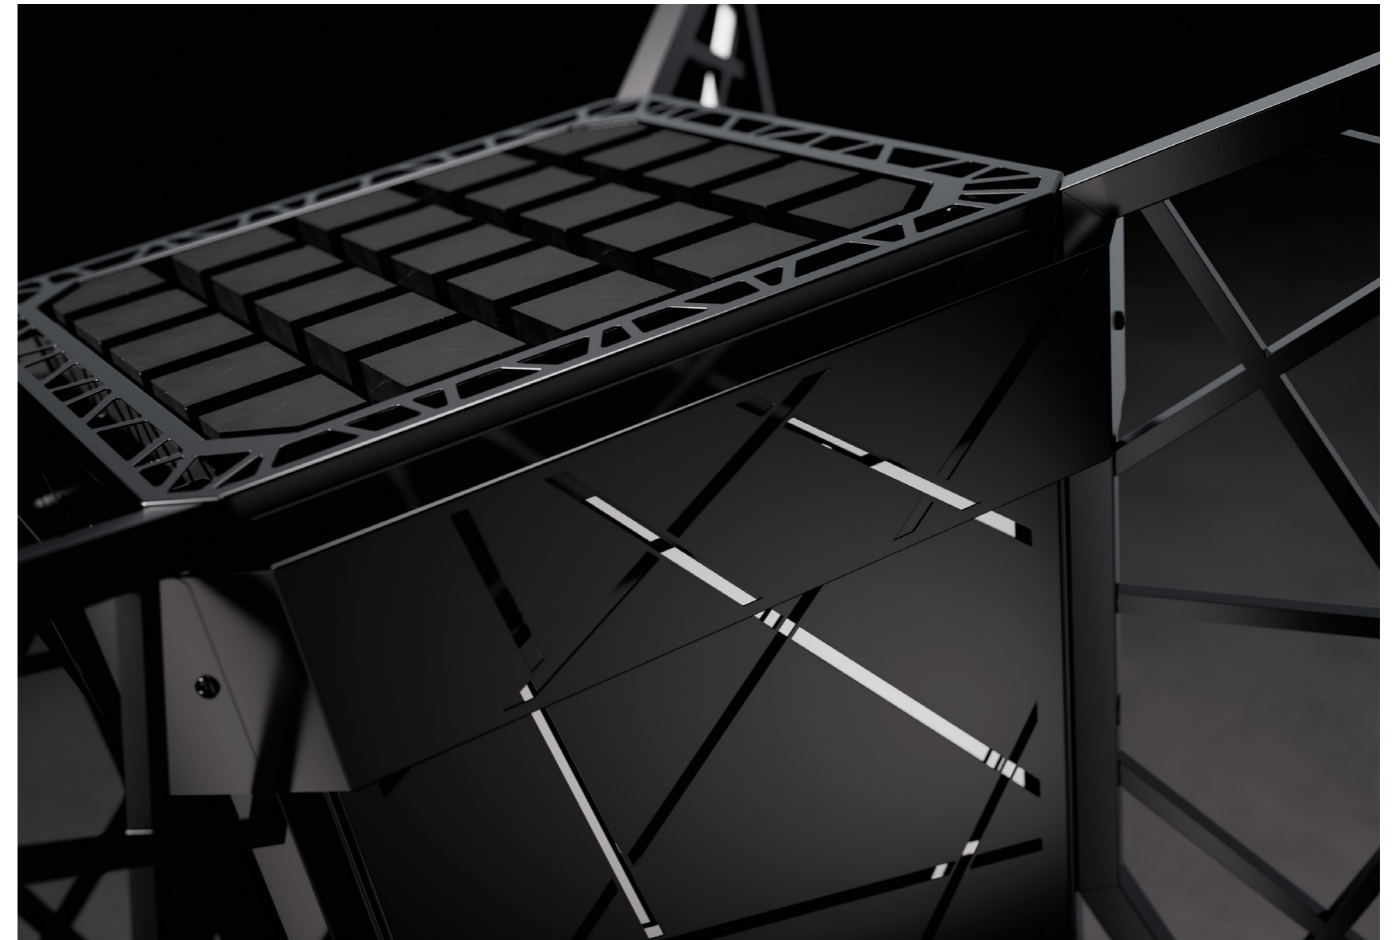

LA SYMBIOSE PARFAITE DE LA FONCTION ET DU DESIGN