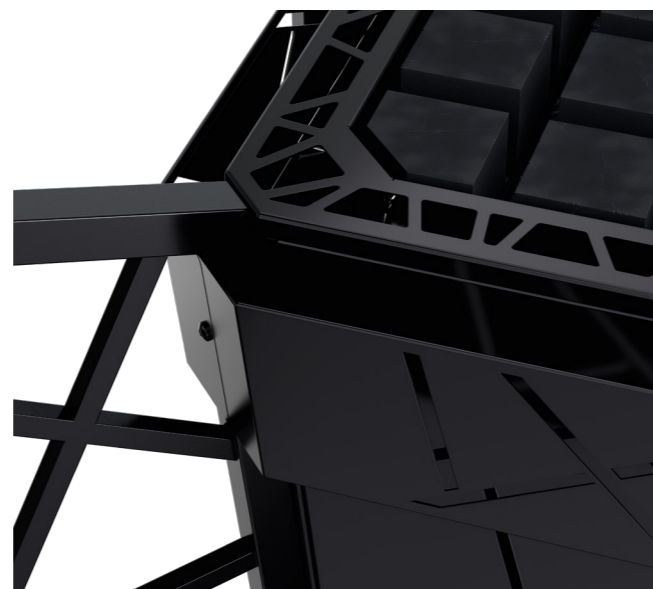

Les pieds réglables en hauteur assurent une bonne stabilité et compensent sans problème les éventuelles irrégularités du sol.

La construction particulière des pieds du poêle de sauna permet de faire passer les câbles de manière invisible.

Souveraineté jusque dans les moindres détails, la protection intégrée contre les contacts accidentels avec le poêle se fond dans l'ensemble de la construction et s'intègre parfaitement dans le design du poêle de sauna. Il est à la fois discret en métal et sécuritaire.