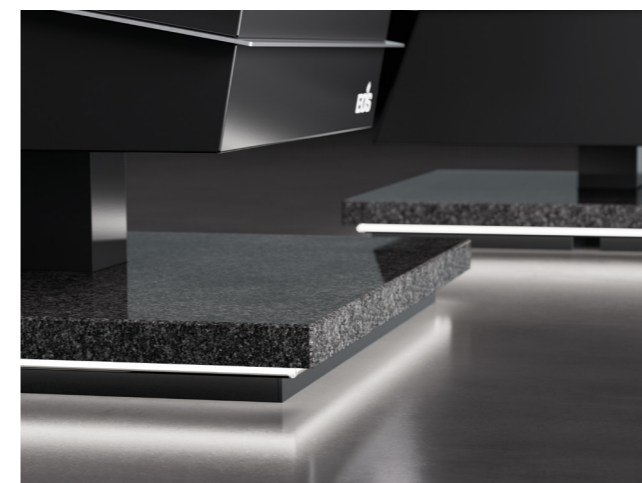

Nero Impala

Giallo Veneziano

Silver Wave

EOS Vision Stone

EOS Future Stone

L'éclairage disponible en option dans le socle souligne encore l'aspect élégant et flottant de la série de poêles de sauna et le met en scène avec beaucoup d'effet. Vous pouvez choisir différentes couleurs en fonction de votre humeur.