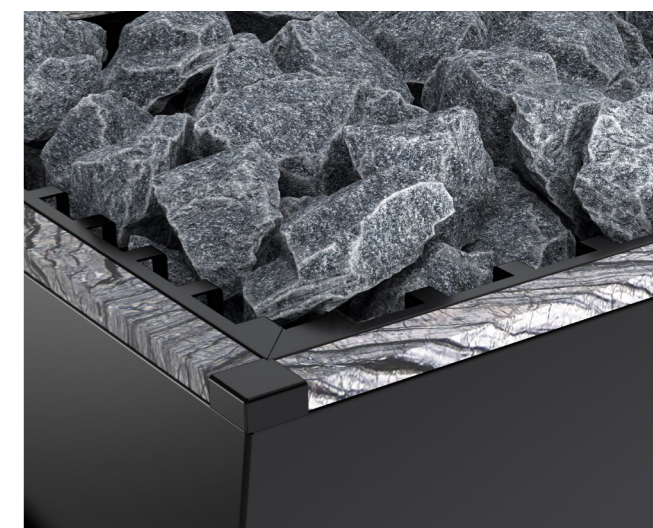

LA PASSION FAIT LA DIFFÉRENCE

Avec EOS Vision et Future, nous posons avec passion un nouveau jalon dans la conception moderne des techniques de sauna.

Le concept très design est basé sur un haut degré de personnalisation. Toutes les variantes séduisent par leur souci du détail et leur langage formel sculptural, la forme inclinée étant en soi très particulière. Les lamelles d'acier inoxydable polies et travaillées à la main forment un contraste séduisant avec la laque noire mate et soulignent le caractère futuriste et raffiné.

Le socle en pierre naturelle, à la fois puissant et doux, complète le design parfait. La fine brillance du matériau, son extrême résistance et sa capacité d'adaptation créative rendent ce matériau si attrayant.

La garantie du fabricant est de 8 ans en cas d'utilisation exclusivement privée.

*conformément à nos conditions de garantie, consultables sur www.eos-sauna.com/fr/conditions-de-garantie