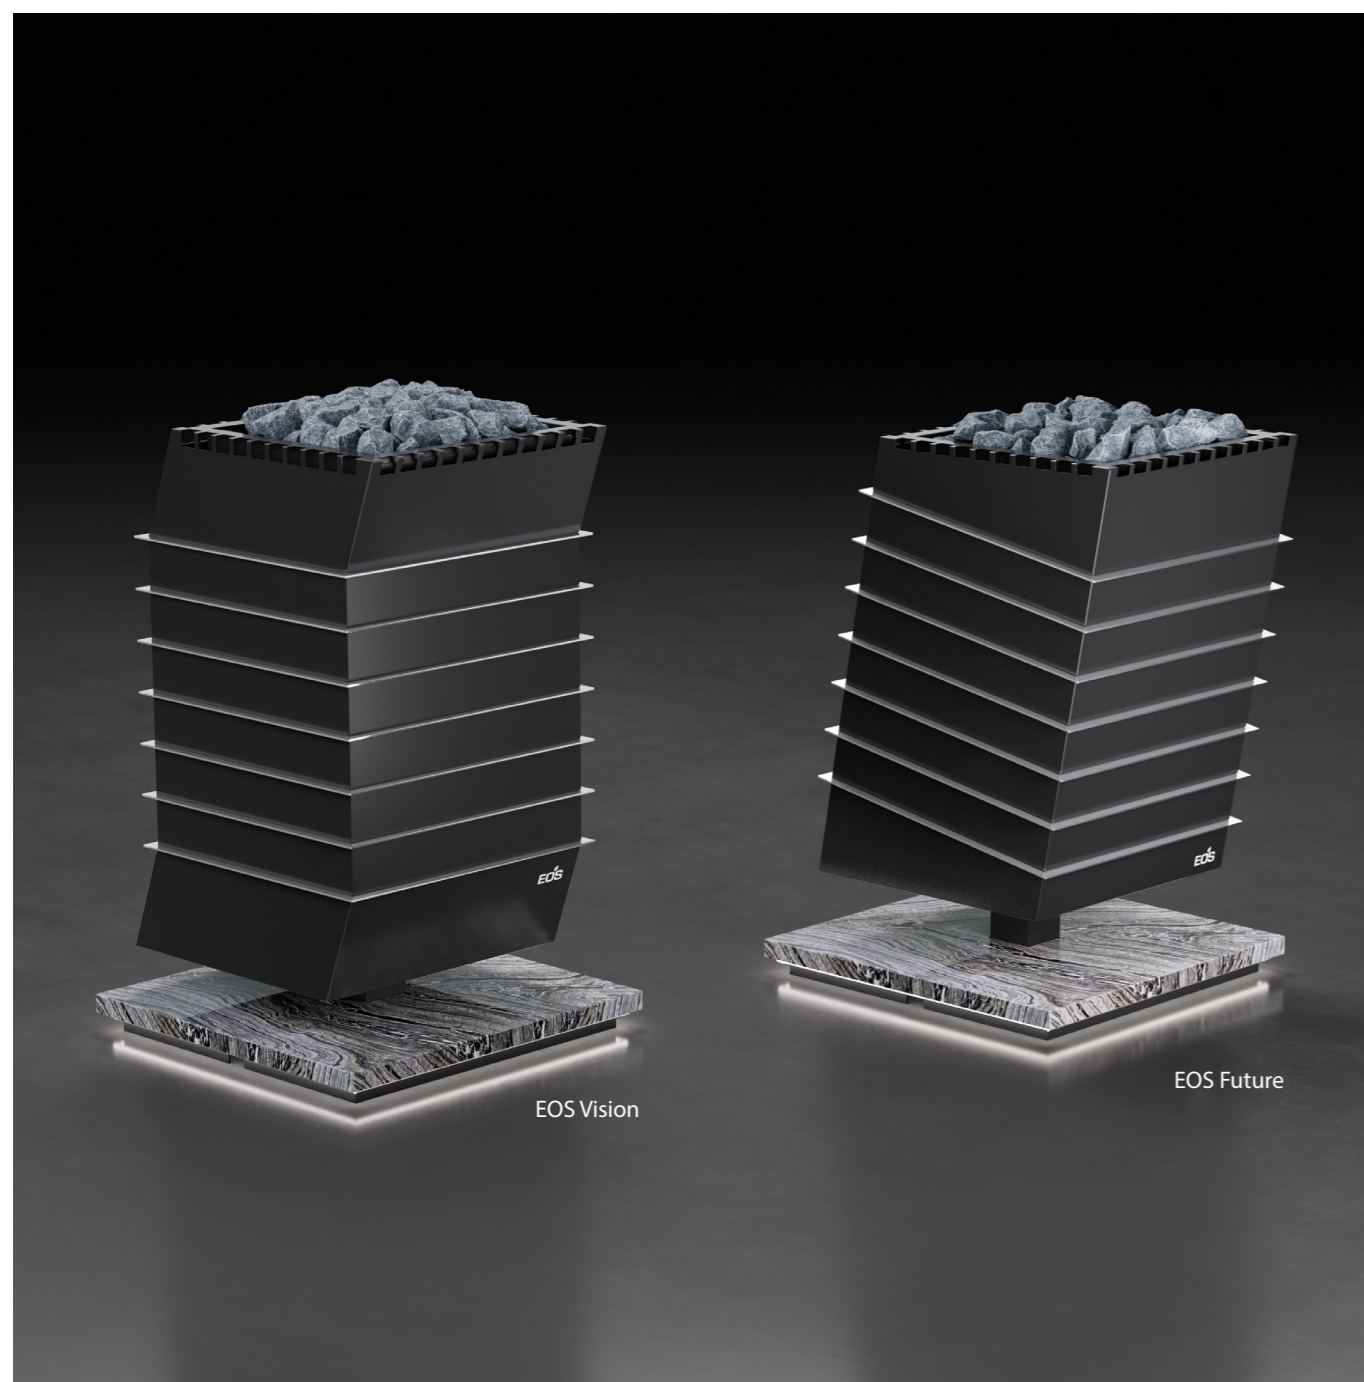

LA PASSION FAIT LA DIFFÉRENCE

EOS Vision

EOS Future

Avec EOS Vision et Future, nous posons avec passion un nouveau jalon dans la conception moderne des techniques de sauna.

Le concept très design est basé sur un haut degré de personnalisation. Toutes les variantes séduisent par leur souci du détail et leur langage formel sculptural, la forme inclinée étant en soi très particulière. Les lamelles d'acier inoxydable polies et travaillées à la main forment un contraste séduisant avec la laque noire mate et soulignent le caractère futuriste et raffiné.

Le socle en pierre naturelle, à la fois puissant et doux, complète le design parfait. La fine brillance du matériau, son extrême résistance et sa capacité d'adaptation créative rendent ce matériau si attrayant.

La garantie du fabricant est de 8 ans en cas d'utilisation exclusivement privée.

*conformément à nos conditions de garantie, consultables sur www.eos-sauna.com/fr/conditions-de-garantie