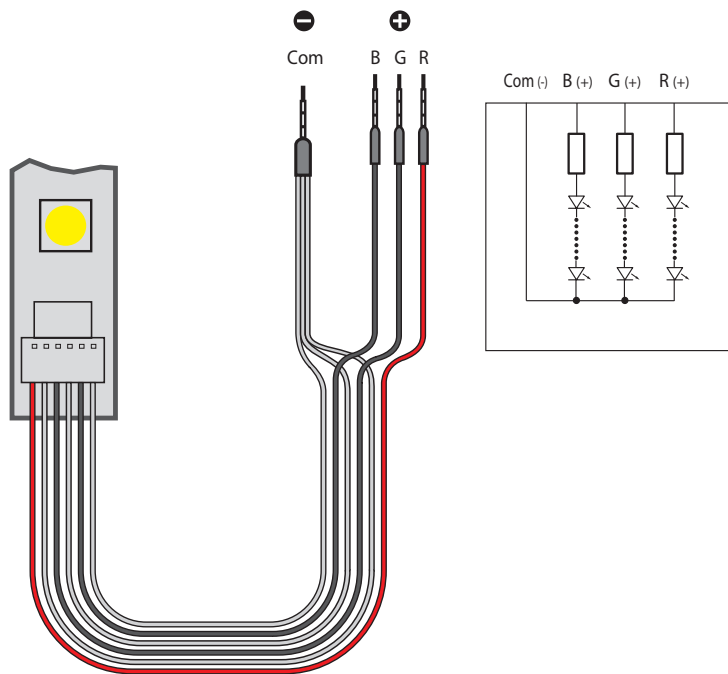

## LED RGB- und Weisslicht Streifen für Dampfbad

LED-Streifen im robustem Alu-Profil, mit hochtransparentem Silikon gegen Feuchte geschützt. Mit vormontierter 5 m Anschlussleitung. Erhältlich in RGB-Farblicht oder in Warmweiss Licht. Brillante Farbwiedergabe mit hoher Intensität. Dimmbar.

### Technische Daten:

Schaltleistung:	3,0 - 20 W, je nach Länge der Streifen <i>(max. 2 A pro Ader)</i>
Nennspannung:	24 V $\overline{=}$
Farbe:	RGB (rot/grün/blau und Mischfarben) oder Warmweiss (3000 K)
Anschluss:	RGB-Typ - 4 Leitungsenden mit Aderendhülsen, Weisslicht-Typ - 2 Leitungsenden mit Aderendhülsen Vormontierte 5 m Anschlussleitung
Umgebungstemperatur:	max. 70 °C <i>(keine korrosive Atmosphäre)</i>
Größe:	20 x 9 mm (B x H), verschiedene Längen von 355 bis 2500 mm

vormontierte 5 m Anschlussleitung

Montagelöcher

Robustes Alu-Profil in U-Form

## Schaltbild und Anschluss