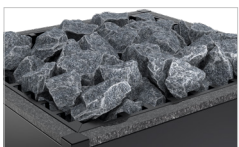

EOS Future

Markant im Charakter, einzigartig im Design.

Der EOS Future besticht durch sein futuristisches Design – die in Handarbeit eingebrachten **polierten Edstahllamellen** bilden dabei reizvolle Kontraste zur **edlen schwarz matten Lackierung** und betonen den futuristisch edlen Charakter. Der exklusive Standofen für die Finnische Sauna ist komplett geneigt. Das Besondere ist, dass der Korpus optisch schwebend über dem eleganten Natursteinsockel thront.

Sie haben die Wahl zwischen **drei erstklassigen Natursteinsorten**: Kraftvoll und sanft zugleich ergänzt der edle Natursteinsockel das formvollendete Design. Mit den **passenden optionalen Steinleisten im Kopfteil** (EOS Future Stone Modell) entsteht ein stimmiges Gesamtbild oder Sie setzen auf einen modernen geradlinigen Abschluss in schwarz matter Lackierung des Korpus.

Mit der optional erhältlichen **Beleuchtung im Sockel** wird die elegante und schwebende Anmutung der Saunaofenserie zusätzlich betont und effektiv in Szene gesetzt. Passend zu Ihrer Stimmung können Sie hier verschiedene Farben durch Farbwechsel auswählen.

Nero Impala

Giallo Veneziano

Silver Wave

EOS Future Stone Modellvarianten

EOS Future Stone Nero Impala

EOS Future Stone Giallo Veneziano

EOS Future Stone Silver Wave

EOS Future Nero Impala
Ofenberührungsschutz optional