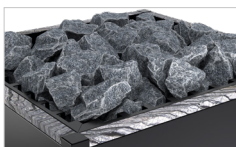

EOS Future

Markant im Charakter, einzigartig im Design.

Der EOS Future besticht durch sein futuristisches Design – die in Handarbeit eingebrachten **polierten Edstahllamellen** bilden dabei reizvolle Kontraste zur **edlen schwarz matten Lackierung** und betonen den futuristisch edlen Charakter. Der exklusive Standofen für die Finnische Sauna ist komplett geneigt. Das Besondere ist, dass der Korpus optisch schwebend über dem eleganten Natursteinsockel thront.

Sie haben die Wahl zwischen **drei erstklassigen Natursteinsorten**: Kraftvoll und sanft zugleich ergänzt der edle Natursteinsockel das formvollendete Design. Mit den **passenden optionalen Steinleisten im Kopfteil** (EOS Future Stone Modell) entsteht ein stimmiges Gesamtbild oder Sie setzen auf einen modernen geradlinigen Abschluss in schwarz matter Lackierung des Korpus.

Mit der optional erhältlichen **Beleuchtung im Sockel** wird die elegante und schwebende Anmutung der Saunaofenserie zusätzlich betont und effektiv in Szene gesetzt. Passend zu Ihrer Stimmung können Sie hier verschiedene Farben durch Farbwechsel auswählen.

Nero Impala

Giallo Veneziano

Silver Wave

EOS Future Stone Modellvarianten

EOS Future Stone Nero Impala

EOS Future Stone Giallo Veneziano

EOS Future Stone Silver Wave

EOS Future Nero Impala
Ofenberührungsschutz optional