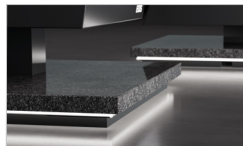

EOS Future

Markant im Charakter, einzigartig im Design.

Der EOS Future besticht durch sein futuristisches Design – die in Handarbeit eingebrachten **polierten Edstahllamellen** bilden dabei reizvolle Kontraste zur **edlen schwarz matten Lackierung** und betonen den futuristisch edlen Charakter. Der exklusive Standofen für die Finnische Sauna ist komplett geneigt. Das Besondere ist, dass der Korpus optisch schwebend über dem eleganten Natursteinsockel thront.

Sie haben die Wahl zwischen **drei erstklassigen Natursteinsorten**: Kraftvoll und sanft zugleich ergänzt der edle Natursteinsockel das formvollendete Design. Mit den **passenden optionalen Steinleisten im Kopfteil** (EOS Future Stone Modell) entsteht ein stimmiges Gesamtbild oder Sie setzen auf einen modernen geradlinigen Abschluss in schwarz matter Lackierung des Korpus.

Mit der optional erhältlichen **Beleuchtung im Sockel** wird die elegante und schwebende Anmutung der Saunaofenserie zusätzlich betont und effektiv in Szene gesetzt. Passend zu Ihrer Stimmung können Sie hier verschiedene Farben durch Farbwechsel auswählen.

EOS Future – EOSafe L optional

Eine konstante Temperaturstabilität garantieren die **inklusive 40 kg Diabas-Saunasteine**. Das dezent in schwarz gehaltene, am Ofen anzubringende **Sicherheitssystem EOSafe L** bringt ein Plus an Sicherheit und lässt sich ganz einfach oben auf dem Steinkorbrahmen anbringen. Absolut außergewöhnlich präsentiert sich der optional erhältliche **Ofenberührungsschutz aus poliertem Edstahl**.