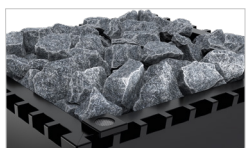

EOS Future

Markant im Charakter, einzigartig im Design.

Der EOS Future besticht durch sein futuristisches Design – die in Handarbeit eingebrachten **polierten Edstahllamellen** bilden dabei reizvolle Kontraste zur **edlen schwarz matten Lackierung** und betonen den futuristisch edlen Charakter. Der exklusive Standofen für die Finnische Sauna ist komplett geneigt. Das Besondere ist, dass der Korpus optisch schwebend über dem eleganten Natursteinsockel thront.

Sie haben die Wahl zwischen **drei erstklassigen Natursteinsorten**: Kraftvoll und sanft zugleich ergänzt der edle Natursteinsockel das formvollendete Design. Mit den **passenden optionalen Steinleisten im Kopfteil** (EOS Future Stone Modell) entsteht ein stimmiges Gesamtbild oder Sie setzen auf einen modernen geradlinigen Abschluss in schwarz matter Lackierung des Korpus.

Mit der optional erhältlichen **Beleuchtung im Sockel** wird die elegante und schwebende Anmutung der Saunaofenserie zusätzlich betont und effektiv in Szene gesetzt. Passend zu Ihrer Stimmung können Sie hier verschiedene Farben durch Farbwechsel auswählen.

EOS Future – EOSafe L optional

Eine konstante Temperaturstabilität garantieren die **inklusive 40 kg Diabas-Saunasteine**. Das dezent in schwarz gehaltene, am Ofen anzubringende **Sicherheitssystem EOSafe L** bringt ein Plus an Sicherheit und lässt sich ganz einfach oben auf dem Steinkorbrahmen anbringen. Absolut außergewöhnlich präsentiert sich der optional erhältliche **Ofenberührungsschutz aus poliertem Edstahl**.