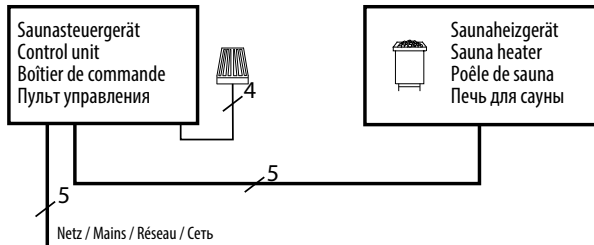

### Ihre Vorteile:

- Sehr platzsparend - nur 27,5 cm Bautiefe.
- Wandmontage mit nur 3 cm Wandabstand.
- Elegantes, robustes Oberteil aus gebürstetem Edelstahl.
- Optionale Schutzreling aus Holz mit Befestigung direkt am Ofen, Abachi Holz.
- Kratzfeste Anthrazit Perleffekt Pulverbeschichtung.
- Vollwertiger 20 kg Steinkorb trotz kompakter Bautiefe.
- Made in Germany-Qualität von EOS

### Eigenschaften:

Außenmantel:	Stahlblech, mit hochwertiger, kratz-fester Pulverbeschichtung in Anthrazit Perleffekt (Rückseite nicht lackiert)
Innenmantel:	Feueraluminisiertes Blech
Abdeckung:	Gebürstetes Edelstahl
Steinkorb:	Edelstahl
Elektro-Anschlusskasten:	versenkt im Gehäuse, flache Rückseite
Leistung:	6,0 kW, 7,5 kW und 9,0 kW
Anschluss:	400 V 3N AC 50 Hz
Maße: (H x B x T) :	740 x 505 x 250 mm
Steinfüllung:	20 kg, im Lieferumfang enthalten
Ausführung:	Wandofen

### Anschlussplan

Anschlussbeispiel für Emotec / EmoStyle / EmoTouch Steuergeräte

**⚠ Achtung!** Immer Nullleiter N mit anklemmen!