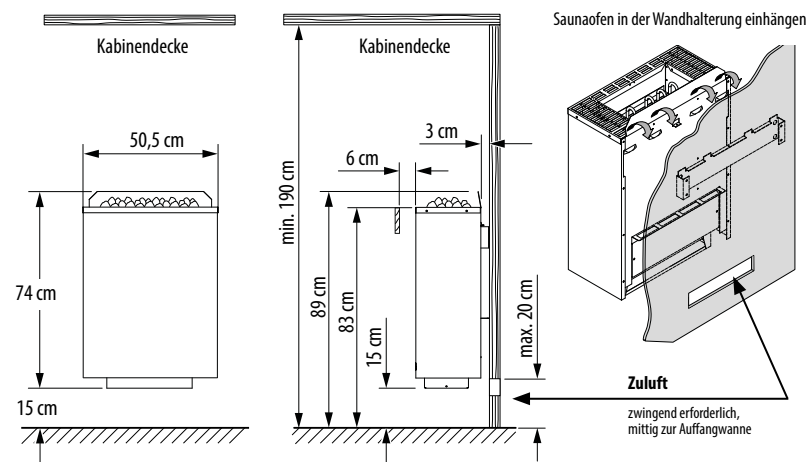

Montagebeispiel

Technische Daten

Art.-Nr.	Farbe	Leistung nach DIN	Elektrischer Anschluss	Absicherung in A	Gerätemaße H/B/T, in cm	für Kabinenvolumen	Mindestmaß der Be- und Entlüftung	Gewicht ohne Steine und Verpackung	Verbindung Netz - Steuergerät	Verbindung Steuergerät Ofen	Leistungsschaltgerät erforderlich
94.7157	Anthrazit Perleffekt	6,0 kW	3N AC 50 Hz 400 V	3 x 16 A	74 x 50,5 x 25	6 - 8 m³	35 x 5 cm	20,6 kg	5 x 2,5 mm²	5 x 1,5 mm²	nein
94.7158		7,5 kW				7 - 10 m³	35 x 6 cm	21,1 kg			
94.7159		9,0 kW				9 - 14 m³	35 x 6 cm	21,6 kg			

Alle Angaben zu Leitungsquerschnitten sind Mindestquerschnitte in mm² Kupferleitung.