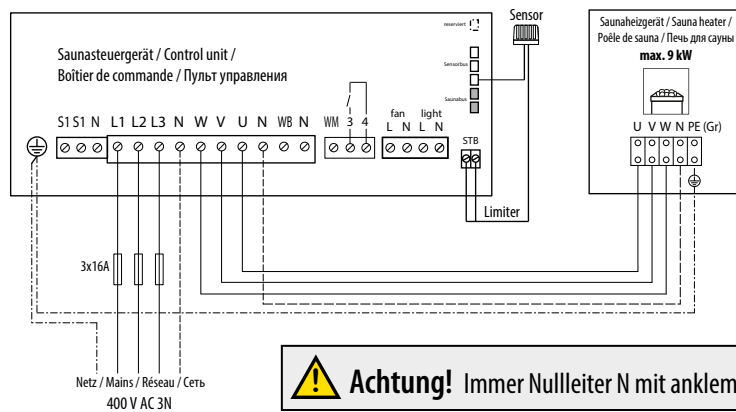

### Eigenschaften:

Außenmantel:	Stahlblech, mit hochwertiger, kratz-fester Pulverbeschichtung in Anthrazit Perleffekt (Rückseite nicht lackiert)
Innenmantel:	Feueraluminisiertes Blech
Abdeckung:	Gebürstetes Edelstahl
Steinkorb:	Edelstahl
Elektro-Anschlusskasten:	versenkt im Gehäuse, flache Rückseite
Leistung:	6,0 kW, 7,5 kW und 9,0 kW
Anschluss:	400 V 3N AC 50 Hz
Maße: (H x B x T) :	740 x 505 x 250 mm
Steinfüllung:	20 kg, im Lieferumfang enthalten
Ausführung:	Wandofen

### Anschlussplan

Anschlussbeispiel für Emotec / EmoStyle / EmoTouch Steuergeräte

**⚠ Achtung!** Immer Nullleiter N mit anklemmen!