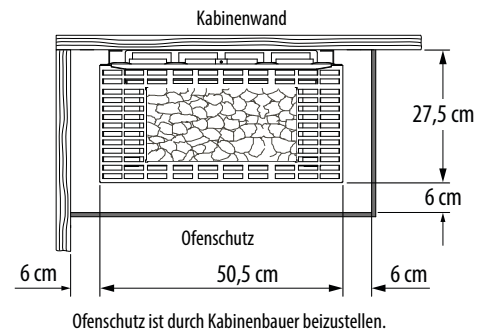

Sicherheitsabstände

Ofenschutz ist durch Kabinenbauer beizustellen.

Passende Saunasteuergeräte

Modell	Artikel-Nr.
Econ D1	94.6136
Econ D2	94.6138
Econ D3	94.6140
Econ D4	94.5842
Emotec D / EmoStyle D (Di)	94.5559 / 6316 (6393)
EmoTouch 3	94.6505 / 94.6506

Zubehör und Ersatzteile

Beschreibung	Artikel-Nr.
Heizstab für 6,0 kW (1500 W)	20001852
Heizstab für 7,5 kW (1500 W)	20001852
Heizstab für 9 kW (1500 W)	20001852