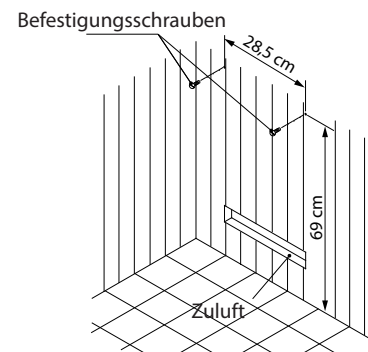

Zubehör und Ersatzteile

Beschreibung	Artikel-Nr.
Heizstab für Ofen (1500 W)	2000.8085
Heizstab für Ofen (2000 W)	2000.8086

Passende Saunasteuergeräte

Modell	Artikel-Nr.
EOS Econ D1	94.6136
EOS Econ D2	94.6138
EOS Econ D3	94.6140
EOS Econ D4	94.5842
EOS EmoTec-, EmoStyle-, EmoTouch-Serie