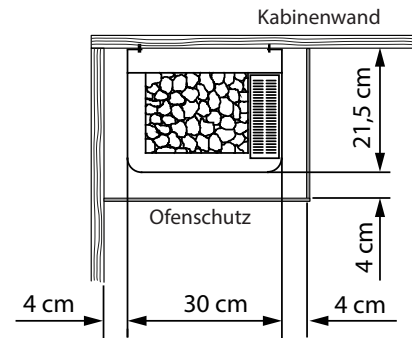

Sicherheitsabstände

Ofenschutz ist durch Kabinenbauer beizustellen.