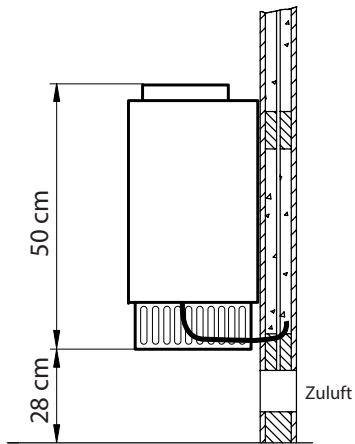

Eigenschaften:

Außenmantel:	Edelstahl, blank poliert oder Anthrazit Perleffekt Pulverbeschichtung
Innenmantel:	Feueraluminisiertes Blech
Rückwand:	Verzinktes Stahlblech
Steinrost:	Edelstahl
Elektro-Anschlusskasten:	Verzinktes Stahlblech, auf der Rückseite
Leistung:	3,0 kW / 3,5 kW
Anschluss:	230 V 1N AC 50 Hz
Steinfüllung:	8 kg, im Lieferumfang enthalten
Abmessungen (HxBxT):	500 x 300 x 215 mm
Montage:	Wandofen

 MADE IN GERMANY 

Anschlussplan

Montagebeispiel und Konstruktion

Technische Daten

Leistung nach DIN	Elektrischer Anschluss	Verbindung Netz - Steuergerät	Verbindung Steuergerät - Ofen
3,0 kW	230 V 1N AC	3 x 1,5 mm ²	4 x 1,5 mm ²
3,5 kW			

Alle Angaben zu Leitungsquerschnitten sind Mindestquerschnitte in mm² Kupferleitung.

Art.-Nr.	Außenmantel	Leistung nach DIN	Elektrischer Anschluss	Absicherung Steuergerät	Gerätemaße H/B/T, in cm	für Kabinenvolumen	Mindestmaß der Be- und Entlüftung	Gewicht ohne Steine und Verpackung	Steinfüllung	Leistungsschaltgerät erforderlich
94.5650 94.6028	Edelstahl / Anthrazit	3,0 kW	230 V 1N AC 50 Hz	1 x 16 A	50 / 30 / 21,5	~ 3 - 4 m ³	20 x 4 cm	9,2 kg	ca. 8 kg	nein
94.6864	Edelstahl	3,5 kW				~ 3 - 4,5 m ³				