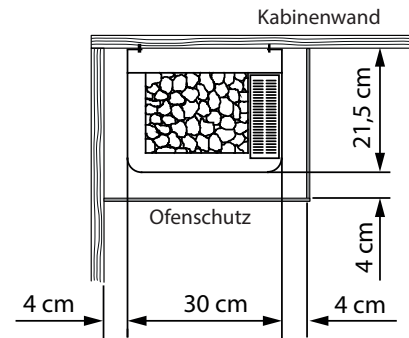

Sicherheitsabstände

Ofenschutz ist durch Kabinenbauer beizustellen.