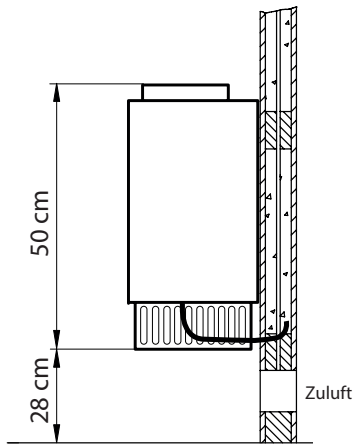

Montagebeispiel und Konstruktion

Technische Daten

Leistung nach DIN	Elektrischer Anschluss	Verbindung Netz - Steuergerät	Verbindung Steuergerät - Ofen
3,0 kW	230 V 1N AC	3 x 1,5 mm²	4 x 1,5 mm²
3,5 kW			

Alle Angaben zu Leitungsquerschnitten sind Mindestquerschnitte in mm² Kupferleitung.

Art.-Nr.	Außenmantel	Leistung nach DIN	Elektrischer Anschluss	Absicherung Steuergerät	Gerätemaße H/B/T, in cm	für Kabinenvolumen	Mindestmaß der Be- und Entlüftung	Gewicht ohne Steine und Verpackung	Steinfüllung	Leistungsschaltgerät erforderlich	
94.5650 94.6028	Edelstahl / Anthrazit	3,0 kW	230 V 1N AC 50 Hz	1 x 16 A	50 / 30 / 21,5	3 - 5 m³	20 x 4 cm	9,2 kg	8 kg	nein	
94.6864	Edelstahl	3,5 kW									4 - 6 m³

ACHTUNG! Montage – 28 cm Bodenabstand beachten!

Druck-Nr.: 29342514 06.18