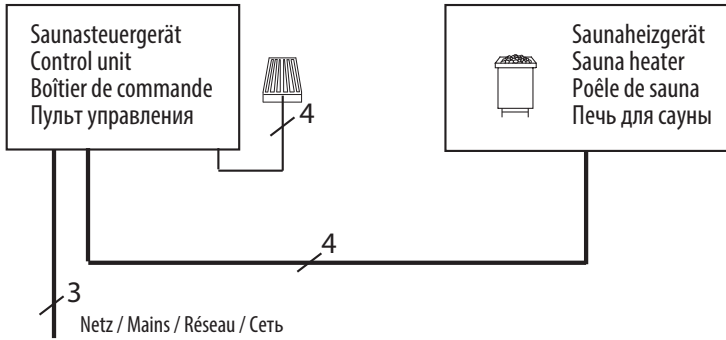

Anschlussplan