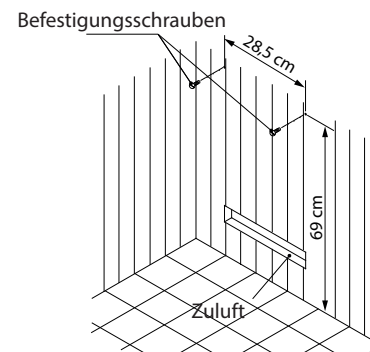

Zubehör und Ersatzteile

Beschreibung	Artikel-Nr.
Heizstab für Ofen (1500 W)	2000.8085
Heizstab für Ofen (2000 W)	2000.8086

Passende Saunasteuergeräte

Modell	Artikel-Nr.
Econ D1	94.6136
Econ D2	94.6138
Econ D3	94.6140
Econ D4	94.5842
Emotec D	94.5559 / 6053