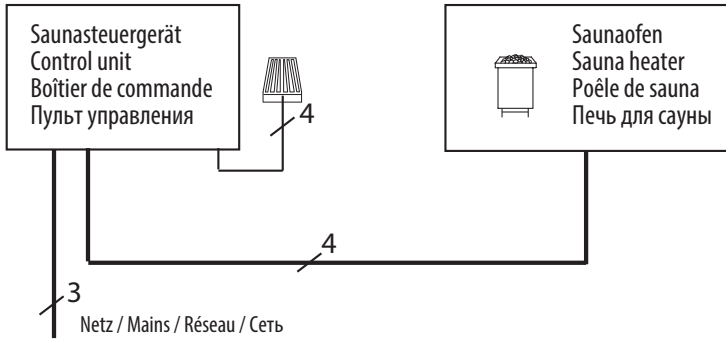

Ihre Vorteile:

- Kompakte, platzsparende Konstruktion
- Nur 21 cm Bautiefe
- 8 kg Steinkorb für Wasseraufgüsse
- Außenmantel in Edelstahl oder Anthrazit
- Inklusive vormontierte Anschlussleitung 4 m
- Made in Germany – Qualität von EOS

Eigenschaften:

Außenmantel:	Edelstahl, blank poliert oder Anthrazit Perleffekt Pulverbeschichtung
Innenmantel:	Feueraluminisiertes Blech
Rückwand:	Verzinktes Stahlblech
Steinrost:	Edelstahl
Elektro-Anschlusskasten:	Verzinktes Stahlblech, auf der Rückseite
Leistung:	3,0 kW / 3,5 kW
Anschluss:	230 V 1N AC 50 Hz
Steinfüllung:	8 kg, im Lieferumfang enthalten
Abmessungen (HxBxT):	500 x 300 x 215 mm
Montage:	Wandofen

 MADE IN GERMANY 

Anschlussplan

Montagebeispiel und Konstruktion

Technische Daten

Leistung nach DIN	Elektrischer Anschluss	Verbindung Netz - Steuergerät	Verbindung Steuergerät - Ofen
3,0 kW	230 V 1N AC	3 x 1,5 mm ²	4 x 1,5 mm ²
3,5 kW			