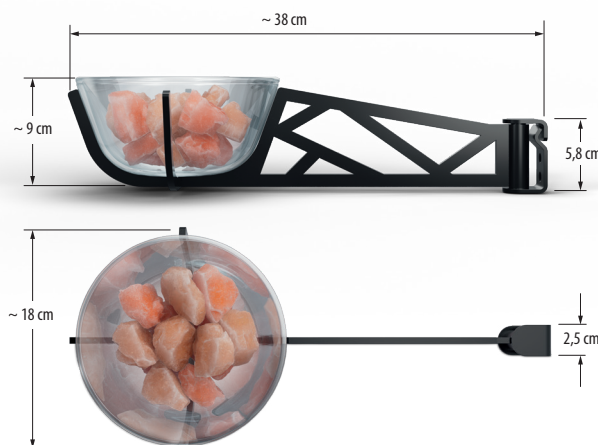

Weitere technische Informationen finden Sie unter:
www.eos-sauna.com/scent-trophy