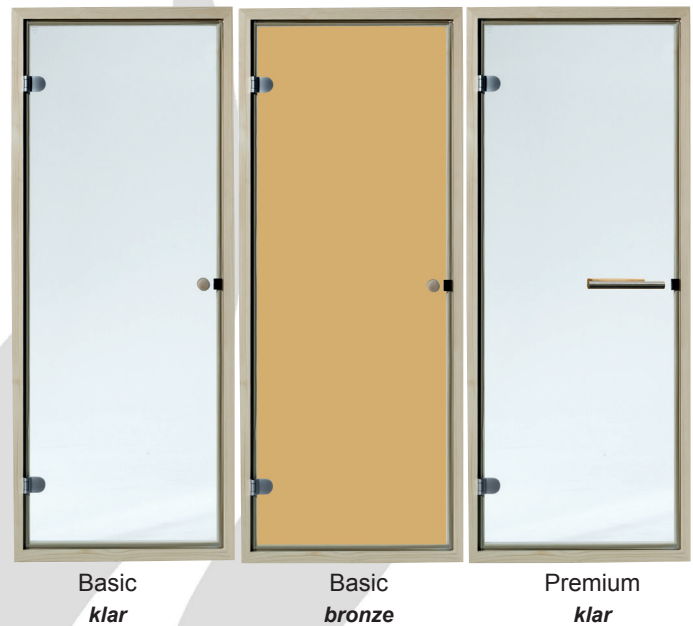

# Saunatür Basic / Premium

Einscheibensicherheitsglastüre mit :

- Türbändern
- Dichtung
- Türknohf / Türgriff aus Edelstahl und Buche
- Türmagnet
- Fichtenholzrahmen

## Scharnier / Zarge

Art.Nr.	Type	Glasfarbe	Türbeschlag	Abmaße Glastür	Glasstärke	Außenabmaße Holzahmen	Innenabmaße Holzrahmen	für Wandstärke
94.4119	Basic	klar	Türknohf	1844 x 625 mm	6 mm	1934 x 715 mm	1814 x 595 mm	40 mm
94.4127	Basic	bronze			8 mm			
94.4128	Premium	klar	Türgriff aus Edelstahl und Buche					