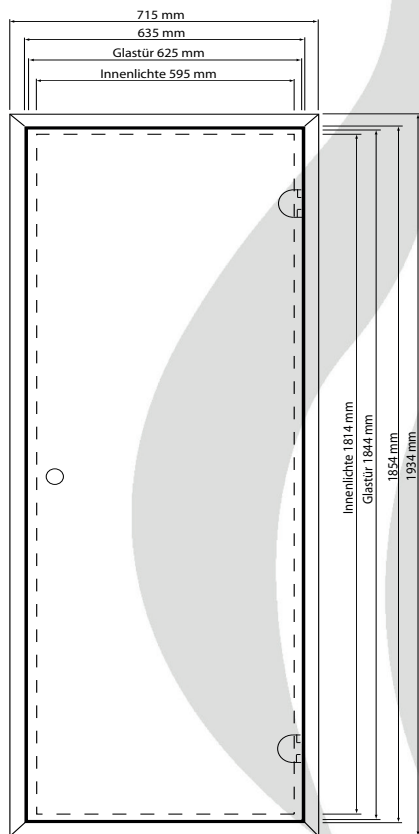

# Saunatür Basic / Premium

Einscheibensicherheitsglastüre mit :

- Türbändern
- Dichtung
- Türknohf / Türgriff aus Edelstahl und Buche
- Türmagnet
- Fichtenholzrahmen

## Scharnier / Zarge

Art.Nr.	Type	Glasfarbe	Türbeschlag	Abmaße Glastür	Glasstärke	Außenabmaße Holzahmen	Innenabmaße Holzrahmen	für Wandstärke
94.4119	Basic	klar	Türknohf	1844 x 625 mm	6 mm	1934 x 715 mm	1814 x 595 mm	40 mm
94.4127	Basic	bronze			8 mm			
94.4128	Premium	klar	Türgriff aus Edelstahl und Buche					