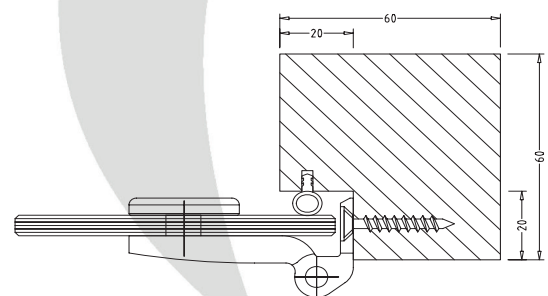

# Saunatür Basic / Premium

Einscheibensicherheitsglastüre mit :

- Türbändern
- Dichtung
- Türknohf / Türgriff aus Edelstahl und Buche
- Türmagnet
- Fichtenholzrahmen

## Scharnier / Zarge

Art.Nr.	Type	Glasfarbe	Türbeschlag	Abmaße Glastür	Glasstärke	Außenabmaße Holzahmen	Innenabmaße Holzrahmen	für Wandstärke
94.4119	Basic	klar	Türknohf	1844 x 625 mm	6 mm	1934 x 715 mm	1814 x 595 mm	40 mm
94.4127	Basic	bronze			8 mm			
94.4128	Premium	klar	Türgriff aus Edelstahl und Buche					