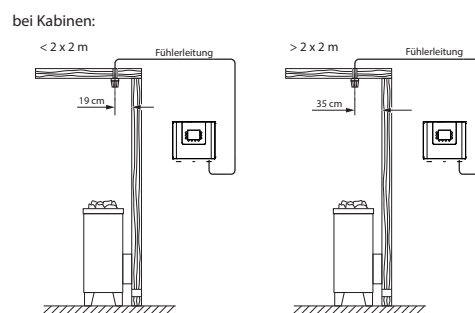

Eigenschaften:

Gehäuse:	Kunststoff, Weiß oder Anthrazit
Temperaturegelung:	30 - 115 °C
Feuchterege lung:	Taktung (zeitproportional, 100 Stufen)
Heizzeitbegrenzung:	6 Std., 12 Std., 18 Std. oder unendlich
Zeitvorwahl:	ja, einmalig 24 Std.
Abmessungen (HxBxT):	220 x 255 x 65 mm
Schaltleistung:	10 kW, erweiterbar (Verdampfer 3 kW)
Anschluss für Licht:	230V 1N AC, max. 100 W
Anschluss für Lüfter:	230V 1N AC, max 100 W
Netzanschluss:	400 V 3N AC 50 Hz
Montage:	Wandmontage oder teilversenkte Montage
Weitere Funktionen:	Ferienhausmodus, Störmeldungen, Anschluss für Sicherheitssystem EOSafe, 4 Benutzerprofile

CE EAC IPx4 MADE IN GERMANY 

Anschlussplan

Montage

Fühlermontage

Zubehör und Ersatzteile

Beschreibung	Artikel-Nr.
Zusatz-STB mit Gehäuse Beige	94.7443
Zusatz-STB mit Gehäuse Anthrazit	94.7444
Temperaturfühler Beige	94.7438
Temperaturfühler Anthrazit	94.7437

Technische Daten

Art.-Nr.	Farbe	Elektrischer Anschluss	Schaltleistung	Anschluss für LSG	Temperaturregelbereich	Schaltmöglichkeit für Licht und Lüfter	Heizzeitbegrenzung	Maße H/B/T in cm	Umgebungstemperaturen beim Betrieb	Gewicht ohne Verpackung ca.
94.7432	Anthrazit	400 V 3N AC 50Hz	10 kW, erweiterbar Verdampfer max. 3 kW	möglich	30 - 115 °C Finnisch 30 - 70 °C Bi-O	jeweils max. 100 W	6 h, 12 h, 18 H/∞	22 / 25,5 / 6,5	-10 bis +40 °C	1,2 kg
94.7428	Weiß									