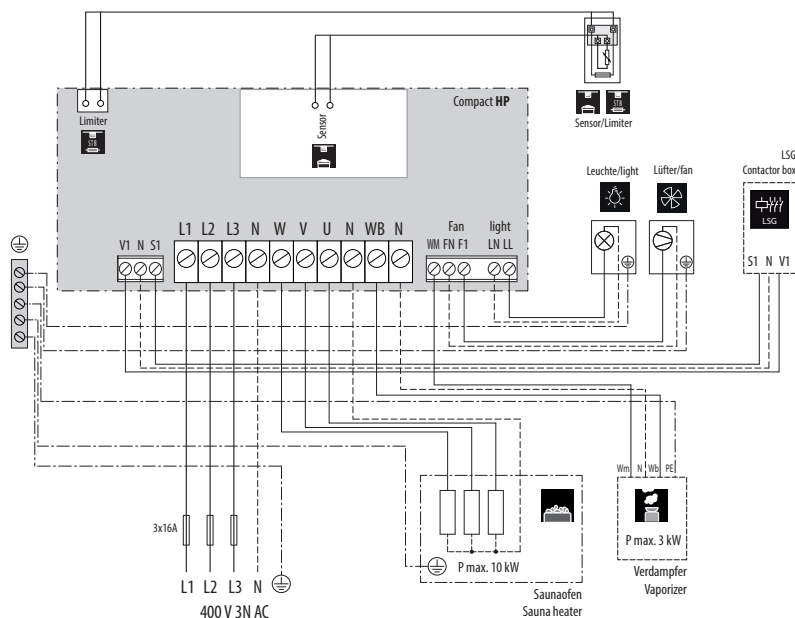

Anschlussplan