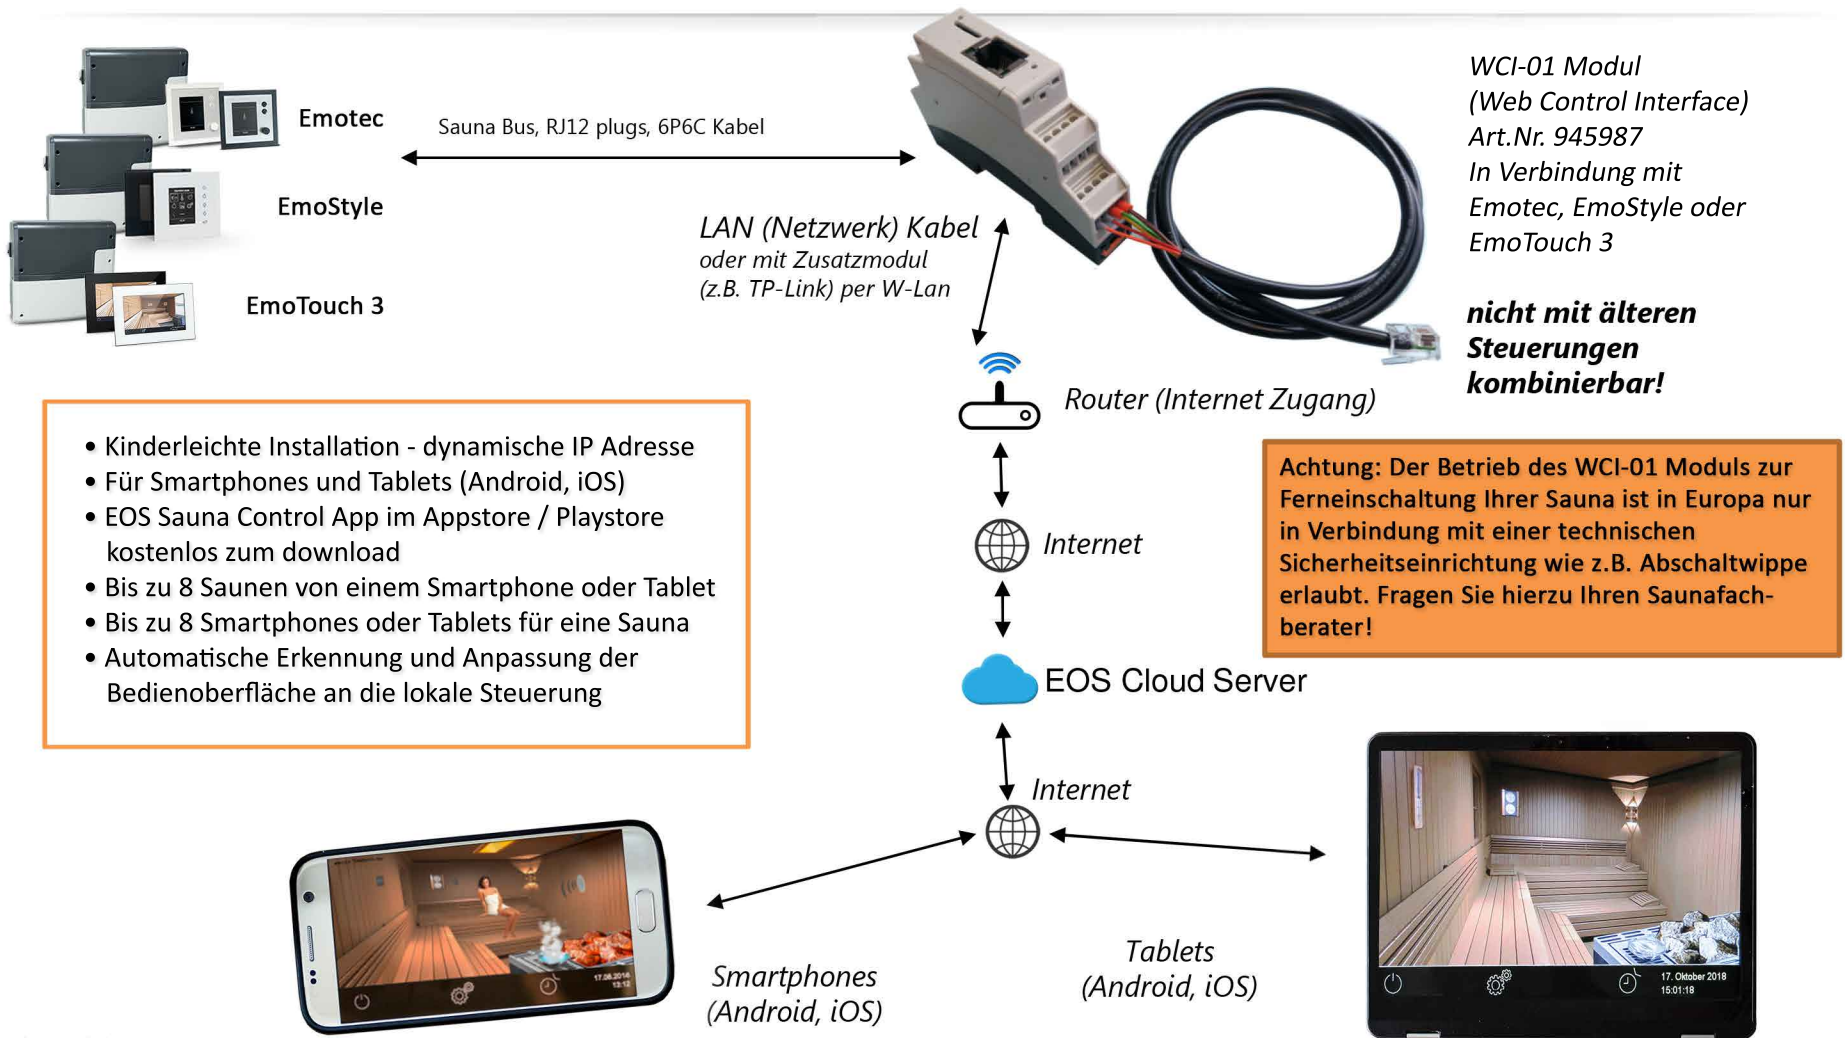

## Saunasteuerung per Smartphone APP

- Kinderleichte Installation - dynamische IP Adresse
- Für Smartphones und Tablets (Android, iOS)
- EOS Sauna Control App im Appstore / Playstore kostenlos zum download
- Bis zu 8 Saunen von einem Smartphone oder Tablet
- Bis zu 8 Smartphones oder Tablets für eine Sauna
- Automatische Erkennung und Anpassung der Bedienoberfläche an die lokale Steuerung

**Achtung: Der Betrieb des WCI-01 Moduls zur Ferneinschaltung Ihrer Sauna ist in Europa nur in Verbindung mit einer technischen Sicherheitseinrichtung wie z.B. Abschaltwippe erlaubt. Fragen Sie hierzu Ihren Saunafachberater!**