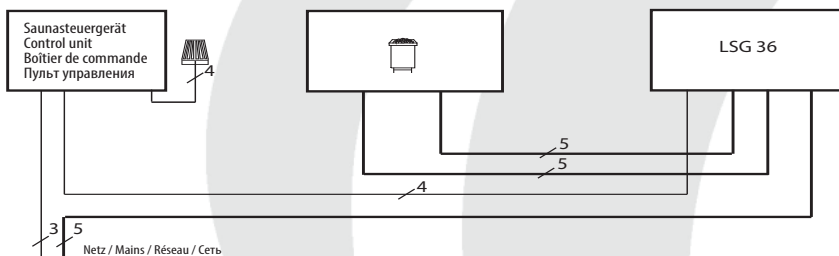

Installations-Schema