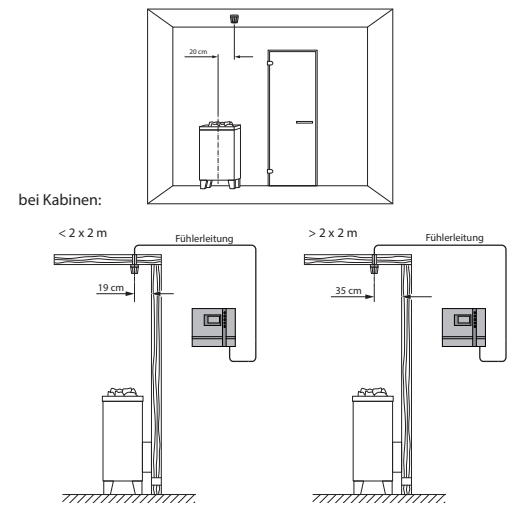

Zubehör und Ersatzteile

Beschreibung	Artikel-Nr.
Temperaturfühler mit Kabel	607570
Bankfühler	944389
Elektronikplatine D2 (2-teilig)	20015626
Schaltmatte (Tasten)	20014892
Gehäuse Oberteil	20014891
Gehäuse Unterteil	20014890
Bedienskala 1 (Blende)	20014913
Bedienskala 2	20014915
Wippschalter	20013652