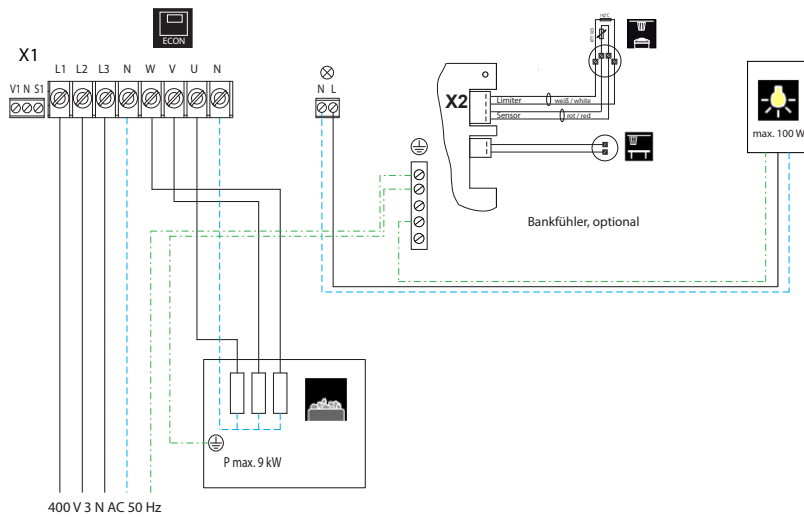

Eigenschaften:

Gehäuse:	Kunststoff, cremeweiß
Anzeige:	LCD Display 65 x 33 mm, mehrzeilig, alphanumerisch, mit Hintergrundbeleuchtung
Menüführung:	12 Sprachen (DE, EN, FR, ES, IT, NL, RU, PL, FI, SE, SLO, CZ)
Temperaturregelung:	digitale Zweipunktregelung, 30 - 115°C
Heizzeitbegrenzung:	6 Std., 12 Std., oder unendlich
Zeitvorwahl:	24 Std. in Echtzeit
Temperaturbegrenzung:	142 °C Sicherheitsbegrenzung
Schaltleistung:	bis 9 kW (Erweiterung mit LSG möglich)
Anschluss:	400 V 3N AC 50 Hz
Montage:	Wandmontage, teilversenkte Montage
Weitere Funktionen:	2. Temperaturfühler (Bankfühler), Ausgang für Beleuchtung (max. 100 W), Kindersicherung (Tastensperre), Störmeldungen in Klartext, Life-Guard, Datenerhalt bei Stromausfall (24 h).

CE IPx4 MADE IN GERMANY

Anschlussplan

Anschluss-Schema

Technische Daten

Art.-Nr.	Elektrischer Anschluss	Schaltleistung	Schaltlast-erweiterung mit LSG	Temperatur-regelbereich	Zeitvorwahl	Ausgang Licht	Heizzeit-begrenzung	Maße H/B/T in cm	Umgebungs-temperaturen beim Betrieb	Gewicht ohne Verpackung ca.
94.6140	400 V 3N AC 50Hz	9,0 kW ohmsche Last	ja	30 - 115 °C	bis 24 Std.	max. 100 W	6 h, 12 h, ∞	22 / 25 / 5,8	-10 bis +40 °C	1,0 kg