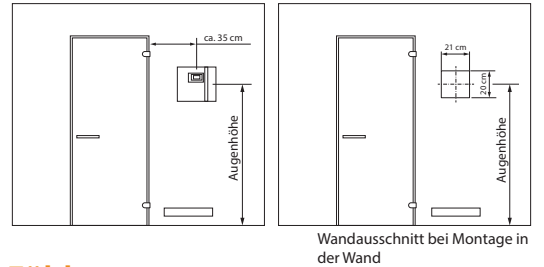

Montage

Fühlermontage