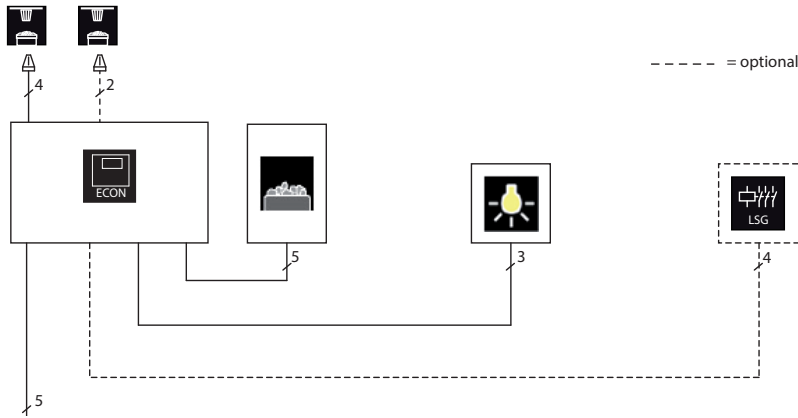

Ihre Vorteile:

- Komfortable, einfache Bedienung über das große beleuchtete LCD Display mit mehrsprachiger Menüführung.
- 4 Nutzer Profile and gewerblicher Timer.
- Flaches Gehäuse, nur 58 mm dick. Wandmontage oder teilversenkte Montage möglich.
- TÜV geprüfte Sicherheit und Normkonformität.
- Made in Germany - Qualität von EOS

Eigenschaften:

Gehäuse:	Kunststoff, cremeweiß
Anzeige:	LCD Display 65 x 33 mm, mehrzeilig, alphanumerisch, mit Hintergrundbeleuchtung
Menüführung:	12 Sprachen (DE, EN, FR, ES, IT, NL, RU, PL, FI, SE, SLO, CZ)
Temperaturregelung:	digitale Zweipunktregelung, 30 - 115°C
Heizzeitbegrenzung:	6 Std., 12 Std., oder unendlich
Zeitvorwahl:	24 Std. in Echtzeit
Temperaturbegrenzung:	142 °C Sicherheitsbegrenzung
Schaltleistung:	bis 9 kW (Erweiterung mit LSG möglich)
Anschluss:	400 V 3N AC 50 Hz
Montage:	Wandmontage, teilversenkte Montage
Weitere Funktionen:	2. Temperaturfühler (Bankfühler), Ausgang für Beleuchtung (max. 100 W), Kindersicherung (Tastensperre), Störmeldungen in Klartext, Life-Guard, Datenerhalt bei Stromausfall (24 h).

CE IPx4 MADE IN GERMANY

Anschlussplan

Anschluss-Schema

Technische Daten

Art.-Nr.	Elektrischer Anschluss	Schaltleistung	Schaltlast-erweiterung mit LSG	Temperatur-regelbereich	Zeitvorwahl	Ausgang Licht	Heizzeit-begrenzung	Maße H/B/T in cm	Umgebungs-temperaturen beim Betrieb	Gewicht ohne Verpackung ca.
94.6140	400 V 3N AC 50Hz	9,0 kW ohmsche Last	ja	30 - 115 °C	bis 24 Std.	max. 100 W	6 h, 12 h, ∞	22 / 25 / 5,8	-10 bis +40 °C	1,0 kg