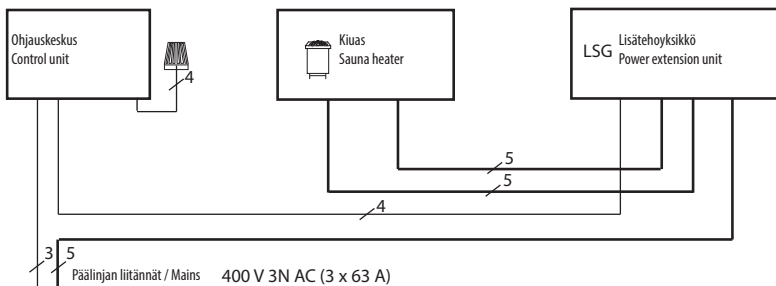

Lisävarusteena myytävä kehikko 30-45 kilogrammalle kiuaskiviä.
Lisävarusteena myytävä suojajärjestelmä suoralla kiuaskiinnityksellä.

EMC CE IPx4

MADE IN GERMANY

Kytentäkaavio

15 - 27 kW

30 - 36 kW

Tekniset tiedot