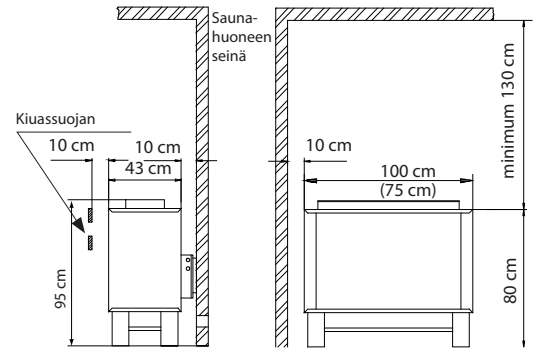

Minimietäisyydet

Sopiva ohjauslaite

Kuvaus

EOS EmoTec - sarja

EOS EmoStyle - sarja

EOS EmoTouch - sarja

Varaosat

Kuvaus

15 kW - 5 x 3000 W

18 kW - 6 x 3000 W

21 kW - 7 x 3000 W

24 kW - 8 x 3000 W

27 kW - 9 x 3000 W

30 kW - 10 x 3000 W

36 kW - 12 x 3000 W

Tuote nro.

2001.2967

2001.2967

2001.2967

2001.2967

2001.2967

2001.2967

2001.2967