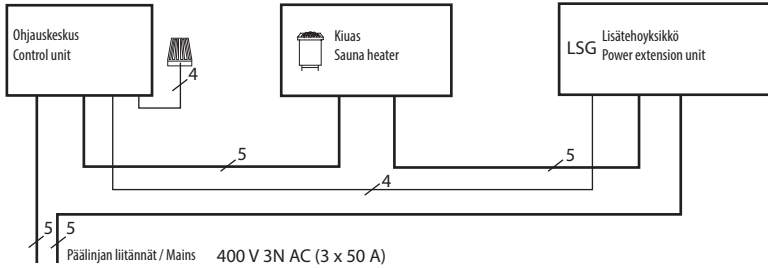

Lisävarusteena myytävä kehikko 30-45 kilogrammalle kiuaskiviä.
Lisävarusteena myytävä suojajärjestelmä suoralla kiuaskiinnityksellä.

EMC CE IPx4

MADE IN GERMANY

Kytentäkaavio

15 - 27 kW

30 - 36 kW

Tekniset tiedot