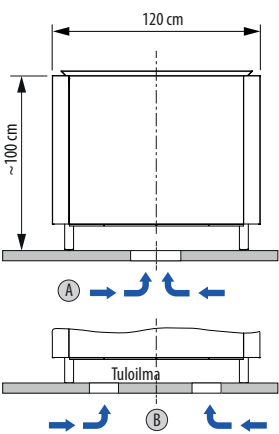

Tekniset tiedot:

Ulkopinta:	Ruostumaton teräs, antrasiitti viimeistely
Kivitila:	Ruostumaton teräs
Sähkökotelo:	Ruostumaton teräs, upotettu design
Tehot:	42, 48, 54, 60 ja 72 kW
Käyttöjännite:	400 V 3N ~ 50/60 Hz
Mitat (K x L x S):	100 x 120 x 80 cm
Kivimäärä:	~120 kg (kiuaskivet ostettava erikseen)
Asennus:	Lattialle

Suojakaide saatavilla lisävarusteena

Mega HD:n liitinkotelo: Sisäjohtotuksen suuret kuparikiskot soveltuvat raskaaseen käyttöön.

Kytkenäkaavio

⚠ Mikäli kiuas on lasiseinän keskellä tai edessä, pidä huoli, että tuloilma tulee kiukaan alta! Tarvittava tuloilma tulee taata kiukaanle. Tarkemmat ohjeet - katso asennus- ja käyttöohjemanuaali.