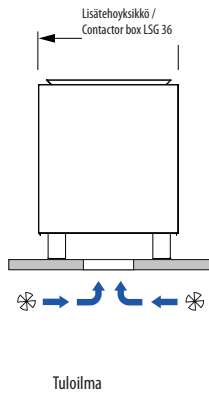

Tekniset tiedot:

Ulkopinta:	Ruostumaton teräs, antrasiitti viimeistely
Kivitila:	Ruostumaton teräs
Sähkökotelo:	Ruostumaton teräs, upotettu design
Tehot:	42, 48, 54, 60 ja 72 kW
Käyttöjännite:	400 V 3N ~ 50/60 Hz
Mitat (K x L x S):	100 x 120 x 80 cm
Kivimäärä:	~120 kg (kiuaskivet ostettava erikseen)
Asennus:	Lattialle

Suojakaide saatavilla lisävarusteena

Mega HD:n liitinkotelo: Sisäjohtotuksen suuret kuparikiskot soveltuvat raskaaseen käyttöön.

Kytkenäkaavio

⚠ Mikäli kiuas on lasiseinän keskellä tai edessä, pidä huoli, että tuloilma tulee kiukaan alta! Tarvittava tuloilma tulee taata kiukaanle. Tarkemmat ohjeet - katso asennus- ja käyttöohjemanuaali.