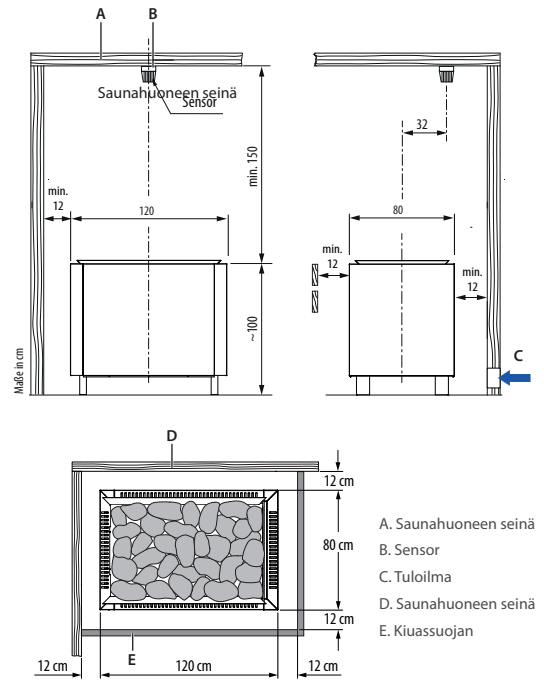

Tekniset tiedot:

Ulkopinta:	Ruostumaton teräs, antrasiitti viimeistely
Kivitila:	Ruostumaton teräs
Sähkökotelo:	Ruostumaton teräs, upotettu design
Tehot:	42, 48, 54, 60 ja 72 kW
Käyttöjännite:	400 V 3N ~ 50/60 Hz
Mitat (K x L x S):	100 x 120 x 80 cm
Kivimäärä:	~120 kg (kiuaskivet ostettava erikseen)
Asennus:	Lattialle

Suojakaide saatavilla lisävarusteena

Mega HD:n liitinkotelo: Sisäjohtotuksen suuret kuparikiskot soveltuvat raskaaseen käyttöön.

Kytkenäkaavio

⚠ Mikäli kiuas on lasiseinän keskellä tai edessä, pidä huoli, että tuloilma tulee kiukaan alta! Tarvittava tuloilma tulee taata kiukaanle. Tarkemmat ohjeet - katso asennus- ja käyttöohjemanuaali.

Minimietäisyydet

Kiuassuojan lisätarvikkeet

Kuvaus	Tuote nro.
Kiuassuojan pidike	94 7183
Pidike ja puukehys (apachi)	94 7184
Pidike ja puukehys (pätkinäpuu)	94 7185

Sopiva ohjauslaite

Kuvaus
EOS Econ D2
EOS Econ D4
EOS Compact - sarja
EOS EmoTec - sarja
EOS EmoStyle - sarja
EOS EmoTouch - sarja