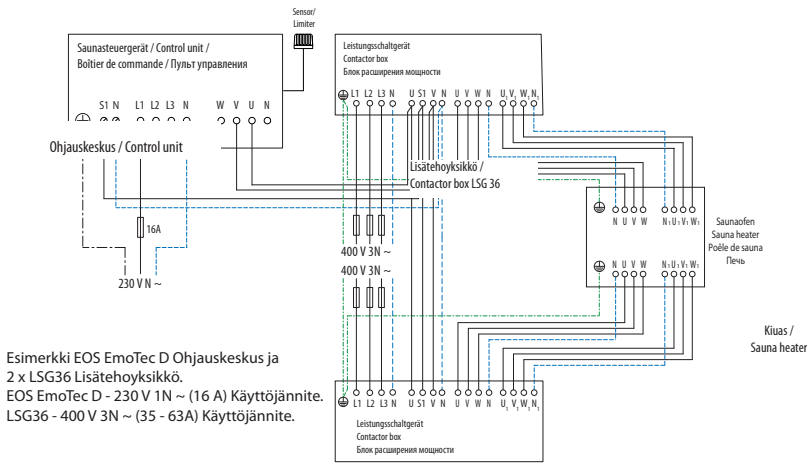

Tekniset tiedot:

Ulkopinta:	Ruostumaton teräs, antrasiitti viimeistely
Kivitila:	Ruostumaton teräs
Sähkökotelo:	Ruostumaton teräs, upotettu design
Tehot:	42, 48, 54, 60 ja 72 kW
Käyttöjännite:	400 V 3N ~ 50/60 Hz
Mitat (K x L x S):	100 x 120 x 80 cm
Kivimäärä:	~120 kg (kiuaskivet ostettava erikseen)
Asennus:	Lattialle

Suojakaide saatavilla lisävarusteena

Mega HD:n liitinkotelo: Sisäjohtotuksen suuret kuparikiskot soveltuvat raskaaseen käyttöön.

Kytkenäkaavio

⚠ Mikäli kiuas on lasiseinän keskellä tai edessä, pidä huoli, että tuloilma tulee kiukaan alta! Tarvittava tuloilma tulee taata kiukaanle. Tarkemmat ohjeet - katso asennus- ja käyttöohjemanuaali.