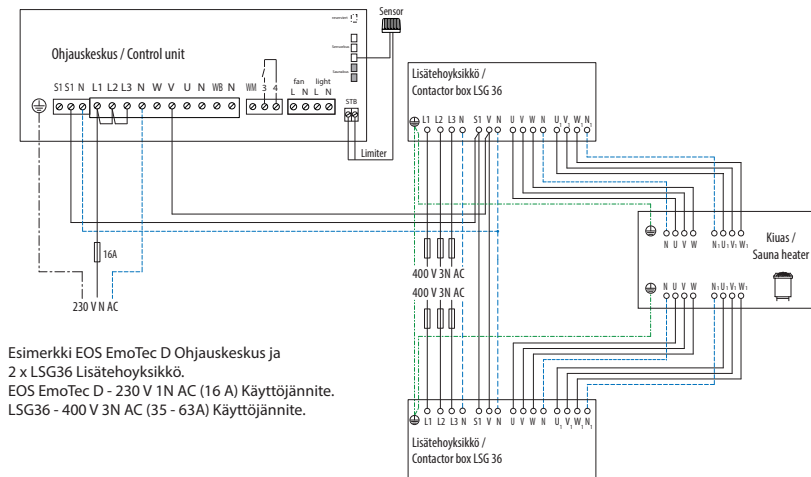

Tekniset tiedot:

Ulkopinta:	Ruostumaton teräs, antrasiitti viimeistely
Kivitila:	Ruostumaton teräs
Sähkökotelo:	Ruostumaton teräs, upotettu design
Tehot:	42, 48, 54, 60, 72 kW
Käyttöjännite:	400 V 3N AC 50 Hz
Mitat (K x L x S):	100 x 120 x 80 cm
Kivimäärä:	~120 kg (kiuaskivet ostettava erikseen)
Asennus:	Lattialle

Suojakaide saatavilla lisävarusteena

CE EAC IPx4 MADE IN GERMANY

Kytkenäkaavio

Esimerkki EOS EmoTec D Ohjauskeskus ja 2 x LSG36 Lisätehoysikkö.
EOS EmoTec D - 230 V 1N AC (16 A) Käyttöjännite.
LSG36 - 400 V 3N AC (35 - 63A) Käyttöjännite.