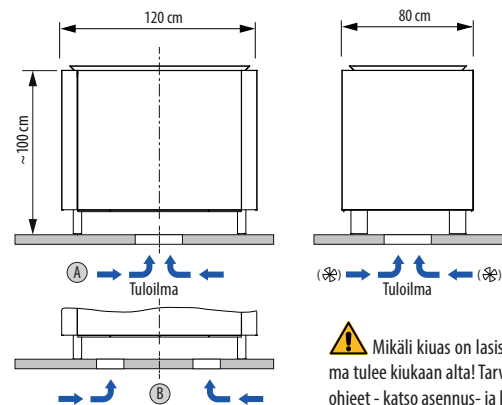

Tekniset tiedot:

Ulkopinta:	Ruostumaton teräs, antrasiitti viimeistely
Kivitila:	Ruostumaton teräs
Sähkökotelo:	Ruostumaton teräs, upotettu design
Tehot:	42, 48, 54, 60, 72 kW
Käyttöjännite:	400 V 3N AC 50 Hz
Mitat (K x L x S):	100 x 120 x 80 cm
Kivimäärä:	~120 kg (kiuaskivet ostettava erikseen)
Asennus:	Lattialle

Suojakaide saatavilla lisävarusteena

CE EAC IPx4 MADE IN GERMANY

Kytkenäkaavio

Esimerkki EOS EmoTec D Ohjauskeskus ja 2 x LSG36 Lisätehoysikkö.
EOS EmoTec D - 230 V 1N AC (16 A) Käyttöjännite.
LSG36 - 400 V 3N AC (35 - 63A) Käyttöjännite.