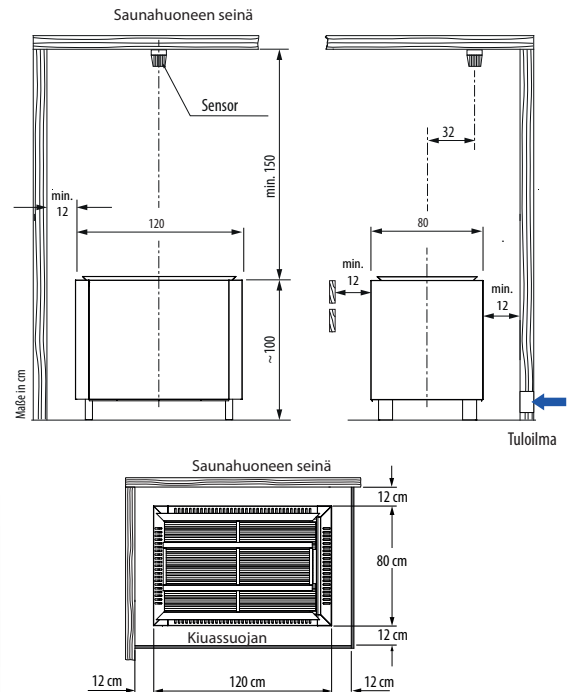

Minimietäisyydet

Kiuassuojan lisätarvikkeet

Kuvaus	Tuote nro.
Kiuassuojan pidike	94.7183
Pidike ja puukehys (apachi)	94.7184
Pidike ja puukehys (pähkinäpuu)	94.7185

Sopiva ohjauslaite

Kuvaus
EOS EmoTec - sarja
EOS EmoStyle - sarja
EOS EmoTouch - sarja