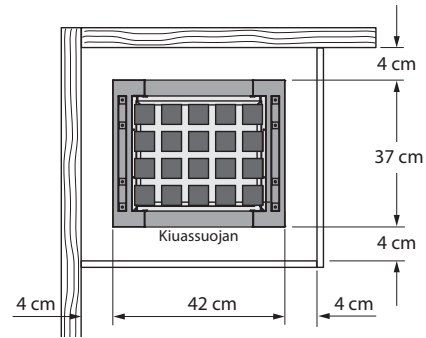

Minimietäisyydet

Sopiva ohjauslaite

Kuvaus

EOS EmoTec - sarja

EOS EmoStyle - sarja

EOS EmoTouch - sarja

Varaosat

Kuvaus	Tuote nro.
7.5 kW (5 x 1500 W)	2001.5057
9.0 kW (6 x 1500 W)	2000.8085