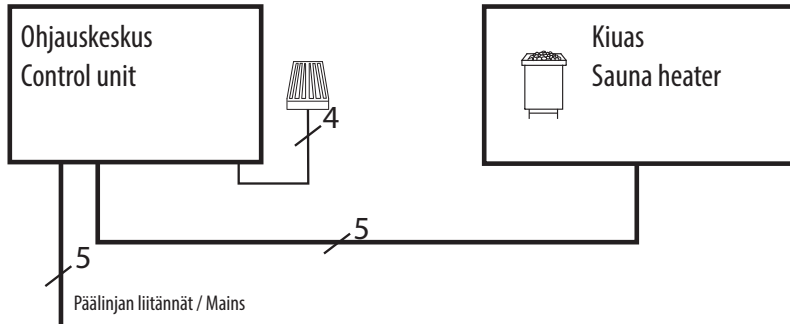

CE EAC IPx4 MADE IN GERMANY

Kytentäkaavio

7,5 - 9,0 kW

Lisätarvikkeet

Kuvaus	Tuote nro.
Cubius, Mythos S35 (20 kuution muotoisia kiuaskiviä)	94.5520
Cubius, Mythos S45 (24 kuution muotoisia kiuaskiviä)	94.5521
Cubius, 10 kuution muotoisia kiuaskiviä 6 cm korkuisina	94.5627
Cubius, 10 kuution muotoisia kiuaskiviä 10 cm korkuisina	94.5626
Kiuassuojan pidike, Mythos S45	94.5655
Mythos Vapor, 2 kW, vasemmalle / oikealle	94.5571/5492
Mythos Vapor, 3 kW, vasemmalle / oikealle	94.5572/5493