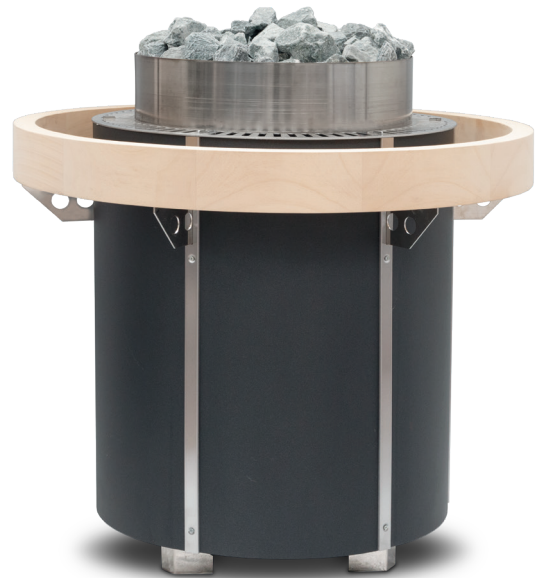

EOS Orbit

Sähkökiuas ammattikäyttöön, lattiamalli

Premiumtason kiuas persoonallisella 360° designilla suomalaiseseen saunaan. Ideaali asentaa lasiseinän eteen tai keskelle saunatilaa. Suunniteltu julkisia saunatiloja varten.

Ominaisuudet:

- Näyttävä 360° design pyöreillä muodoilla ja antrasiitti pulverimaalaus helmiäisefektilä.
- Optimoitu ruostumaton teräs rakenne voimakkaalla ilman kierrolla, joka mahdollistaa nopean saunan lämpenemisen.
- Soveltuu asennettavaksi lasiseinän eteen ja keskeiselle paikalle. Näyttävä jokaisesta suunnasta.
- Tyylikäs pyöreämuotoinen suojakaide yhtenäisestä puusta, saatavilla eri materiaaleilla (lisävaruste).
- Valmistettu laadukkaasti Saksassa.

Tekniset tiedot:

Ulkopinta:	Teräs, pulverimaalattu antrasiitti helmiäisefektilä, naarmunkestävä
Yläosa:	Ruostumaton teräs
Jalat:	Ruostumaton teräs
Sähkökotelo:	Ruostumaton teräs
Tehot:	12, 15, 18, 21 ja 24 kW
Käyttöjännite:	400 V 3N ~ 50 Hz
Kivimäärä:	~40 kg (ostettava erikseen)
Mitat:	Ø 65,5 x 92 cm (suojakaide Ø 93,5 cm)
Asennus:	Lattialle