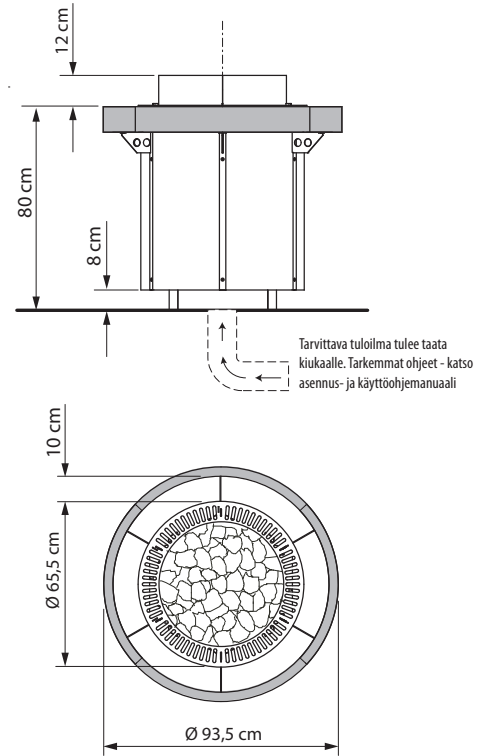

Tekniset tiedot:

Ulkopinta:	Teräs, pulverimaalattu antrasiitti helmiäisefektilä, naarmunkestävä
Yläosa:	Ruostumaton teräs
Jalat:	Ruostumaton teräs
Sähkökotelo:	Ruostumaton teräs
Tehot:	12, 15, 18, 21 ja 24 kW
Käyttöjännite:	400 V 3N ~ 50 Hz
Kivimäärä:	~40 kg (ostettava erikseen)
Mitat:	Ø 65,5 x 92 cm (suojakaide Ø 93,5 cm)
Asennus:	Lattialle

Kytentäkaavio

Tekniset tiedot

Teho	Käyttöjännite	Liitännät mains - ohj.keskus	Liitännät ohj.kesk - kiuas	Liitännät mains - LSG	Liitännät LSG - kiuas	Liitännät ohjauskesk. - LSG
12 kW	400 V 3N ~ 50 Hz	5 x 2,5 mm ²	5 x 1,5 mm ²	5 x 2,5 mm ²	5 x 1,5 mm ²	4 x 1,5 mm ²
15 kW						
18 kW						
21 kW				5 x 6 mm ²	5 x 6 mm ²	
24 kW						

Kaikki poikkipinta-alat ovat min. mittoja kuparijohtimille

Tuote nro.	Teho	Käyttöjännite	Sulakkeet ohjauskeskus	Sulakkeet LSG	Mitat H x K cm	Saunan koko	Min. ilmanvaihto sisään ja ulos	Paino ilman kiuaskiviä	Kivimäärä	Lisäteho-yksiköt	Yhteensopivat ohjauskeskukset
94.6419	12,0 kW	400 V 3N ~ 50 Hz	3 x 16 A	3 x 16 A	Ø 65,5 x 92 cm	14 - 18 m ³	50 x 6 cm	~ 54 kg	~ 40 kg	LSG 10	Econ, Compact EmoTec, EmoStyle, EmoTouch
94.6420	15,0 kW					18 - 25 m ³	50 x 6 cm				
94.6421	18,0 kW					24 - 30 m ³	50 x 8 cm	~ 55 kg			
94.6422	21,0 kW					30 - 34 m ³	50 x 8 cm				
94.6423	24,0 kW					35 - 40 m ³	50 x 10 cm				

Druck-Nr.: 2934 4845 07.23

Pidätämme oikeuden teknisiin muutoksiin

Mitat ja turvallisuuspuutteet

Saunan sisäkorkeus vähintään 210 cm. Turvaväli kattoon vähintään 130 cm.

Varaosat

Kuvaus	Tuote nro.
Orbit 12,0 kW (4 x 3000 W)	2001.2967
Orbit 15,0 kW (5 x 3000 W)	
Orbit 18,0 kW (6 x 3000 W)	
Orbit 21,0 kW (7 x 3000 W)	
Orbit 24,0 kW (8 x 3000 W)	