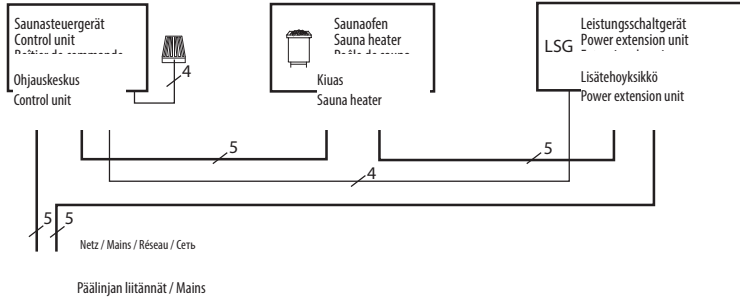

Kytentäkaavio

Tekniset tiedot

Teho	Käyttöjännite	Liitännät mains - ohj.keskus	Liitännät ohj.kesk - kiuas	Liitännät mains - LSG	Liitännät LSG - kiuas	Liitännät ohjauskesk. - LSG
12 kW	400 V 3N ~ 50 Hz	5 x 2,5 mm²	5 x 1,5 mm²	5 x 2,5 mm²	5 x 1,5 mm²	4 x 1,5 mm²
15 kW						
18 kW						
21 kW				5 x 6 mm²	5 x 6 mm²	
24 kW						

Kaikki poikkipinta-alat ovat min. mittoja kuparijohtimille

Tuote nro.	Teho	Käyttöjännite	Sulakkeet ohjauskeskus	Sulakkeet LSG	Mitat H x K cm	Saunan koko	Min. ilmanvaihto sisään ja ulos	Paino ilman kiuaskiviä	Kivimäärä	Lisäteho-yksiköt	Yhteensopivat ohjauskeskukset
94.6419	12,0 kW	400 V 3N ~ 50 Hz	3 x 16 A	3 x 16 A	Ø 65,5 x 92 cm	14 - 18 m³	50 x 6 cm	~ 54 kg	~ 40 kg	LSG 10	Econ, Compact EmoTec, EmoStyle, EmoTouch
94.6420	15,0 kW					18 - 25 m³	50 x 6 cm				
94.6421	18,0 kW					24 - 30 m³	50 x 8 cm	~ 55 kg			
94.6422	21,0 kW					30 - 34 m³	50 x 8 cm				
94.6423	24,0 kW					35 - 40 m³	50 x 10 cm				

Druck-Nr.: 2934 4845 07.23

Pidätämme oikeuden teknisiin muutoksiin