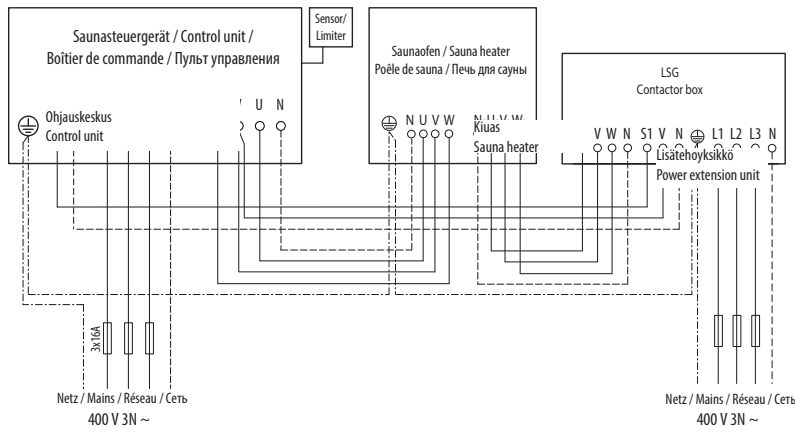

Kytentäkaavio

Tekniset tiedot

Teho	Käyttöjännite	Liitännät mains - ohj.keskus	Liitännät ohj.kesk - kiuas	Liitännät mains - LSG	Liitännät LSG - kiuas	Liitännät ohjauskesk. - LSG
12 kW	400 V 3N ~ 50 Hz	5 x 2,5 mm²	5 x 1,5 mm²	5 x 2,5 mm²	5 x 1,5 mm²	4 x 1,5 mm²
15 kW						
18 kW						
21 kW				5 x 6 mm²	5 x 6 mm²	
24 kW						

Kaikki poikkipinta-alat ovat min. mittoja kuparijohtimille

Tuote nro.	Teho	Käyttöjännite	Sulakkeet ohjauskeskus	Sulakkeet LSG	Mitat H x K cm	Saunan koko	Min. ilmanvaihto sisään ja ulos	Paino ilman kiuaskiviä	Kivimäärä	Lisäteho-yksiköt	Yhteensopivat ohjauskeskukset
94.6419	12,0 kW	400 V 3N ~ 50 Hz	3 x 16 A	3 x 16 A	Ø 65,5 x 92 cm	14 - 18 m³	50 x 6 cm	~ 54 kg	~ 40 kg	LSG 10	Econ, Compact EmoTec, EmoStyle, EmoTouch
94.6420	15,0 kW					18 - 25 m³	50 x 6 cm				
94.6421	18,0 kW					24 - 30 m³	50 x 8 cm	~ 55 kg			
94.6422	21,0 kW					30 - 34 m³	50 x 8 cm				
94.6423	24,0 kW					35 - 40 m³	50 x 10 cm				

Druck-Nr.: 2934 4845 07.23

Pidätämme oikeuden teknisiin muutoksiin