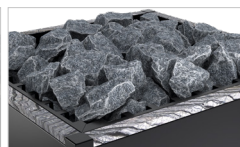

EOS Future

Un caractère marquant, un design unique

L'EOS Future se distingue par son design futuriste – les lamelles d'acier inoxydable polies et travaillées à la main forment un contraste séduisant avec la laque noire mate et soulignent le caractère futuriste et raffiné. . Ce poêle sur pied exclusif pour sauna finlandais est entièrement incliné. Ce qui est particulier, c'est que le corps semble flotter au-dessus de l'élégant socle en pierre naturelle.

Vous avez le choix entre **trois types de pierre naturelle de première qualité** pour le socle: Vous pouvez également choisir **un socle assorti à la tête** du poêle (modèle Stone) ou opter pour une finition moderne et rectiligne en laque noire mate comme le corps du poêle.

L'éclairage disponible en option dans le socle souligne encore l'aspect élégant et flottant de la série de poêles de sauna et le met en scène avec beaucoup d'effet. Vous pouvez choisir différentes couleurs en fonction de votre humeur.

EOS Future – EOSafe L en option

Nero Impala

Giallo Veneziano

Silver Wave

EOS Future Stone

EOS Future Stone Nero Impala

EOS Future Stone Giallo Veneziano

EOS Future Stone Silver Wave