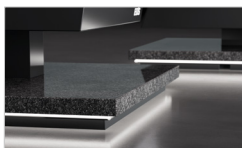

EOS Future

Un caractère marquant, un design unique

L'EOS Future se distingue par son design futuriste – les lamelles d'acier inoxydable polies et travaillées à la main forment un contraste séduisant avec la laque noire mate et soulignent le caractère futuriste et raffiné. . Ce poêle sur pied exclusif pour sauna finlandais est entièrement incliné. Ce qui est particulier, c'est que le corps semble flotter au-dessus de l'élégant socle en pierre naturelle.

Vous avez le choix entre **trois types de pierre naturelle de première qualité** pour le socle: Vous pouvez également choisir **un socle assorti à la tête** du poêle (modèle Stone) ou opter pour une finition moderne et rectiligne en laque noire mate comme le corps du poêle.

L'éclairage disponible en option dans le socle souligne encore l'aspect élégant et flottant de la série de poêles de sauna et le met en scène avec beaucoup d'effet. Vous pouvez choisir différentes couleurs en fonction de votre humeur.

Jeu de pierres de sauna Diabas de 40 kg inclus. Le système de sécurité EOSafe L discret et noir, à fixer sur le poêle, apporte un plus en matière de sécurité et peut être installé très facilement sur le haut du cadre du panier de pierres. La protection contre le contact avec le poêle en acier inoxydable poli, disponible en option, est absolument exceptionnelle. Le support pour une protection individuelle contre le contact avec le poêle est aussi disponible séparément.