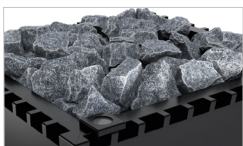

EOS Future

Un caractère marquant, un design unique

L'EOS Future se distingue par son design futuriste – les lamelles d'acier inoxydable polies et travaillées à la main forment un contraste séduisant avec la laque noire mate et soulignent le caractère futuriste et raffiné. . Ce poêle sur pied exclusif pour sauna finlandais est entièrement incliné. Ce qui est particulier, c'est que le corps semble flotter au-dessus de l'élégant socle en pierre naturelle.

Vous avez le choix entre **trois types de pierre naturelle de première qualité** pour le socle: Vous pouvez également choisir **un socle assorti à la tête** du poêle (modèle Stone) ou opter pour une finition moderne et rectiligne en laque noire mate comme le corps du poêle.

L'éclairage disponible en option dans le socle souligne encore l'aspect élégant et flottant de la série de poêles de sauna et le met en scène avec beaucoup d'effet. Vous pouvez choisir différentes couleurs en fonction de votre humeur.

Jeu de pierres de sauna Diabas de 40 kg inclus. Le système de sécurité EOSafe L discret et noir, à fixer sur le poêle, apporte un plus en matière de sécurité et peut être installé très facilement sur le haut du cadre du panier de pierres. La protection contre le contact avec le poêle en acier inoxydable poli, disponible en option, est absolument exceptionnelle. Le support pour une protection individuelle contre le contact avec le poêle est aussi disponible séparément.