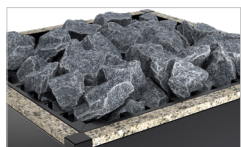

EOS Future

Un caractère marquant, un design unique

L'EOS Future se distingue par son design futuriste – les lamelles d'acier inoxydable polies et travaillées à la main forment un contraste séduisant avec la laque noire mate et soulignent le caractère futuriste et raffiné. . Ce poêle sur pied exclusif pour sauna finlandais est entièrement incliné. Ce qui est particulier, c'est que le corps semble flotter au-dessus de l'élégant socle en pierre naturelle.

Vous avez le choix entre **trois types de pierre naturelle de première qualité** pour le socle: Vous pouvez également choisir **un socle assorti à la tête** du poêle (modèle Stone) ou opter pour une finition moderne et rectiligne en laque noire mate comme le corps du poêle.

L'éclairage disponible en option dans le socle souligne encore l'aspect élégant et flottant de la série de poêles de sauna et le met en scène avec beaucoup d'effet. Vous pouvez choisir différentes couleurs en fonction de votre humeur.

EOS Future – EOSafe L en option

Nero Impala

Giallo Veneziano

Silver Wave

EOS Future Stone

EOS Future Stone Nero Impala

EOS Future Stone Giallo Veneziano

EOS Future Stone Silver Wave