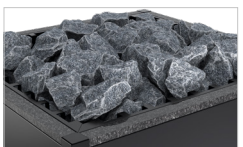

EOS Future

Un caractère marquant, un design unique

L'EOS Future se distingue par son design futuriste – les lamelles d'acier inoxydable polies et travaillées à la main forment un contraste séduisant avec la laque noire mate et soulignent le caractère futuriste et raffiné. . Ce poêle sur pied exclusif pour sauna finlandais est entièrement incliné. Ce qui est particulier, c'est que le corps semble flotter au-dessus de l'élégant socle en pierre naturelle.

Vous avez le choix entre **trois types de pierre naturelle de première qualité** pour le socle: Vous pouvez également choisir **un socle assorti à la tête** du poêle (modèle Stone) ou opter pour une finition moderne et rectiligne en laque noire mate comme le corps du poêle.

L'éclairage disponible en option dans le socle souligne encore l'aspect élégant et flottant de la série de poêles de sauna et le met en scène avec beaucoup d'effet. Vous pouvez choisir différentes couleurs en fonction de votre humeur.

EOS Future – EOSafe L en option

Nero Impala

Giallo Veneziano

Silver Wave

EOS Future Stone

EOS Future Stone Nero Impala

EOS Future Stone Giallo Veneziano

EOS Future Stone Silver Wave