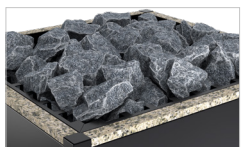

EOS Vision

Un caractère marquant, un design unique

Grâce à son design unique, le poêle EOS Vision attire tous les regards. Les lamelles d'**acier inoxydable polies** et travaillées à la main forment un contraste séduisant avec la **laque noire mate** et soulignent le caractère futuriste et raffiné. Le poêle sur pied pour sauna finlandais est incliné à deux reprises – le corps du poêle semble flotter au-dessus de l'élégant socle en pierre naturelle.

Vous avez le choix entre **trois types de pierre naturelle de première qualité** pour le socle: Vous pouvez également choisir **un socle assorti à la tête** du poêle (modèle Stone) ou opter pour une finition moderne et rectiligne en laque noire mate comme le corps du poêle.

L'**éclairage disponible** en option dans le socle souligne encore l'aspect élégant et flottant de la série de poêles de sauna et le met en scène avec beaucoup d'effet. Vous pouvez choisir différentes couleurs en fonction de votre humeur.

EOS Vision – EO-Safe L en option

Nero Impala

Giallo Veneziano

Silver Wave

EOS Vision Stone

EOS Vision Stone
Nero Impala

EOS Vision Stone
Giallo Veneziano

EOS Vision Stone
Silver Wave