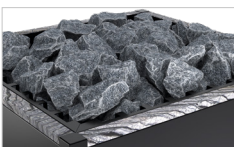

EOS Vision

Un caractère marquant, un design unique

Grâce à son design unique, le poêle EOS Vision attire tous les regards. Les lamelles d'**acier inoxydable polies** et travaillées à la main forment un contraste séduisant avec la **laque noire mate** et soulignent le caractère futuriste et raffiné. Le poêle sur pied pour sauna finlandais est incliné à deux reprises – le corps du poêle semble flotter au-dessus de l'élégant socle en pierre naturelle.

Vous avez le choix entre **trois types de pierre naturelle de première qualité** pour le socle: Vous pouvez également choisir **un socle assorti à la tête** du poêle (modèle Stone) ou opter pour une finition moderne et rectiligne en laque noire mate comme le corps du poêle.

L'**éclairage disponible** en option dans le socle souligne encore l'aspect élégant et flottant de la série de poêles de sauna et le met en scène avec beaucoup d'effet. Vous pouvez choisir différentes couleurs en fonction de votre humeur.

EOS Vision – EO-Safe L en option

Nero Impala

Giallo Veneziano

Silver Wave

EOS Vision Stone

EOS Vision Stone
Nero Impala

EOS Vision Stone
Giallo Veneziano

EOS Vision Stone
Silver Wave