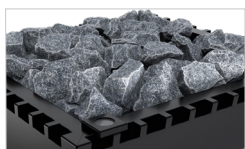

EOS Vision

Un caractère marquant, un design unique

Grâce à son design unique, le poêle EOS Vision attire tous les regards. Les lamelles d'**acier inoxydable polies** et travaillées à la main forment un contraste séduisant avec la **laque noire mate** et soulignent le caractère futuriste et raffiné. Le poêle sur pied pour sauna finlandais est incliné à deux reprises – le corps du poêle semble flotter au-dessus de l'élégant socle en pierre naturelle.

Vous avez le choix entre **trois types de pierre naturelle de première qualité** pour le socle: Vous pouvez également choisir **un socle assorti à la tête** du poêle (modèle Stone) ou opter pour une finition moderne et rectiligne en laque noire mate comme le corps du poêle.

L'**éclairage disponible** en option dans le socle souligne encore l'aspect élégant et flottant de la série de poêles de sauna et le met en scène avec beaucoup d'effet. Vous pouvez choisir différentes couleurs en fonction de votre humeur.

Jeu de pierres de sauna **Diabas de 40 kg inclus**. Le système de sécurité **EO-Safe L** discret et noir, à fixer sur le poêle, apporte un plus en matière de sécurité et peut être installé très facilement sur le haut du cadre du panier de pierres. La **protection contre le contact avec le poêle en acier inoxydable poli**, disponible en option, est absolument exceptionnelle. Le support pour une protection individuelle contre le contact avec le poêle est aussi disponible séparément.