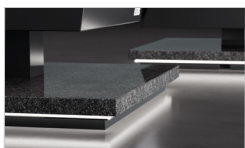

EOS Vision

Un caractère marquant, un design unique

Grâce à son design unique, le poêle EOS Vision attire tous les regards. Les lamelles d'**acier inoxydable polies** et travaillées à la main forment un contraste séduisant avec la **laque noire mate** et soulignent le caractère futuriste et raffiné. Le poêle sur pied pour sauna finlandais est incliné à deux reprises – le corps du poêle semble flotter au-dessus de l'élégant socle en pierre naturelle.

Vous avez le choix entre **trois types de pierre naturelle de première qualité** pour le socle: Vous pouvez également choisir **un socle assorti à la tête** du poêle (modèle Stone) ou opter pour une finition moderne et rectiligne en laque noire mate comme le corps du poêle.

L'**éclairage disponible** en option dans le socle souligne encore l'aspect élégant et flottant de la série de poêles de sauna et le met en scène avec beaucoup d'effet. Vous pouvez choisir différentes couleurs en fonction de votre humeur.