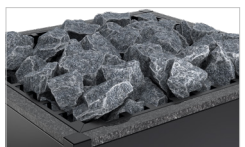

EOS Vision

Un caractère marquant, un design unique

Grâce à son design unique, le poêle EOS Vision attire tous les regards. Les lamelles d'**acier inoxydable polies** et travaillées à la main forment un contraste séduisant avec la **laque noire mate** et soulignent le caractère futuriste et raffiné. Le poêle sur pied pour sauna finlandais est incliné à deux reprises – le corps du poêle semble flotter au-dessus de l'élégant socle en pierre naturelle.

Vous avez le choix entre **trois types de pierre naturelle de première qualité** pour le socle: Vous pouvez également choisir **un socle assorti à la tête** du poêle (modèle Stone) ou opter pour une finition moderne et rectiligne en laque noire mate comme le corps du poêle.

L'**éclairage disponible** en option dans le socle souligne encore l'aspect élégant et flottant de la série de poêles de sauna et le met en scène avec beaucoup d'effet. Vous pouvez choisir différentes couleurs en fonction de votre humeur.

EOS Vision – EO-Safe L en option

Nero Impala

Giallo Veneziano

Silver Wave

EOS Vision Stone

EOS Vision Stone
Nero Impala

EOS Vision Stone
Giallo Veneziano

EOS Vision Stone
Silver Wave