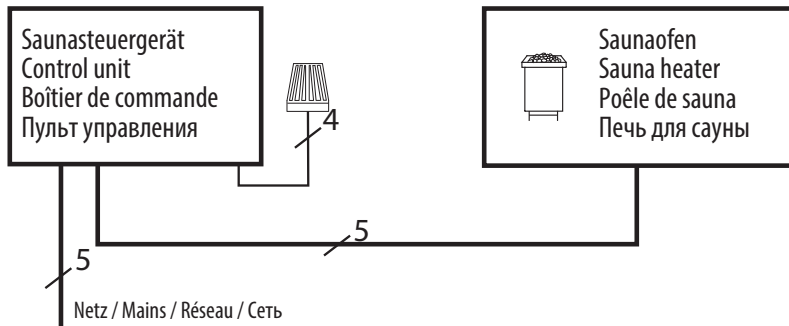

Données techniques:

Coque extérieure:	Acier inoxydable, peinture mica de fer
Coque intérieure:	Acier inoxydable
Compartment de pierres:	Acier inoxydable, au-dessus des éléments chauffants
Compartment de bornes:	Acier inoxydable, position cachée
Puissance:	7,5 kW ou 9,0 kW
Alimentation:	400 V 3N ~ 50 Hz
Dimensions:	84 x 42 x 37 cm
Volume de pierres:	35 kg, inclus dans la livraison

Mythos S35 CRS:
Design «acier brossé + mica de fer», avec pierres Cubius

Mythos S35 anthracite:
Design «mica de fer»

Mythos S35 anthracite Vapor:
Exemple montre les pierres Cubius optionnels de différentes hauteurs et l'évaporateur optionnel

Schéma de connexion

7,5 - 9,0 kW

Distances de sécurité

Hauteur minimale intérieure de sauna 190 cm

Accessoires

Description	Article
Cubius pierres, kit S35 (20 pcs. + cadre)	94 5520
Cubius pierres, hauteur 6 cm, kit 10 pcs	94 5627
Cubius pierres, hauteur 8 cm, kit 10 pcs	94 5626
Garde-corps de sécurité pour S35, incl. cadre	94 5652
Évaporateur Mythos 2 kW, gauche / droite	94 5571/5492
Évaporateur Mythos 3 kW, gauche / droite	94 5572/5493

Unités de commande appropriées

Modèle
EOS Compact série
EOS EmoTec série
EOS EmoStyle série
EOS EmoTouch 3 série

Données techniques

Puissance	Alimentation	Raccordement réseau - commande	Raccordement commande - poêle
7.5 kW	400 V 3N ~ 50 Hz	5 x 2.5 mm ²	5 x 1.5 mm ²
9.0 kW			