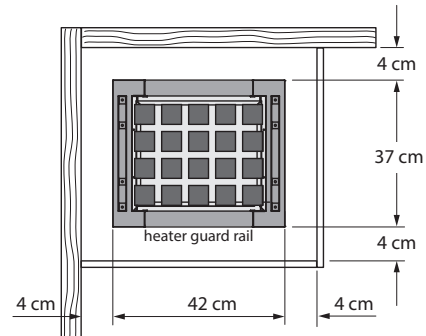

Données techniques:

Coque extérieure:	Acier inoxydable, peinture mica de fer
Coque intérieure:	Acier inoxydable
Compartment de pierres:	Acier inoxydable, au-dessus des éléments chauffants
Compartment de bornes:	Acier inoxydable, position cachée
Puissance:	7,5 kW ou 9,0 kW
Alimentation:	400 V 3N ~ 50 Hz
Dimensions:	84 x 42 x 37 cm
Volume de pierres:	35 kg, inclus dans la livraison

Schéma de connexion

7,5 - 9,0 kW

Distances de sécurité

Hauteur minimale intérieure de sauna 190 cm

Accessoires

Description	Article
Cubius pierres, kit S35 (20 pcs. + cadre)	94 5520
Cubius pierres, hauteur 6 cm, kit 10 pcs	94 5627
Cubius pierres, hauteur 8 cm, kit 10 pcs	94 5626
Garde-corps de sécurité pour S35, incl. cadre	94 5652
Évaporateur Mythos 2 kW, gauche / droite	94 5571/5492
Évaporateur Mythos 3 kW, gauche / droite	94 5572/5493

Toutes les sections transversales des câbles de raccordement ont des diamètres minimaux en mm² (fil de cuivre).

Éléments de chauffage

Description	Article
Pour 7.5 kW (5 x 1500 W)	2001 5057
Pour 9.0 kW (6 x 1500 W)	2000 8085