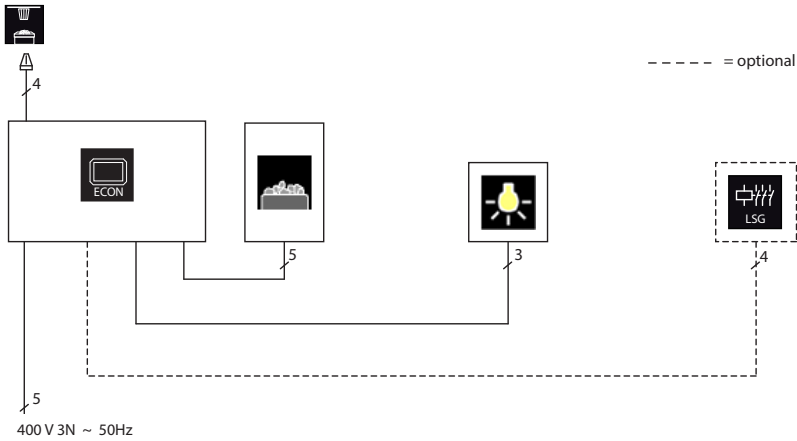

Aperçu d'installation