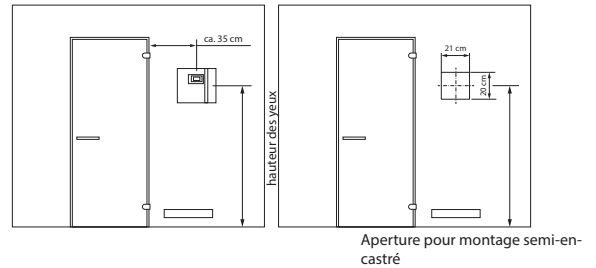

Montage

Installation de capteur de tempér.