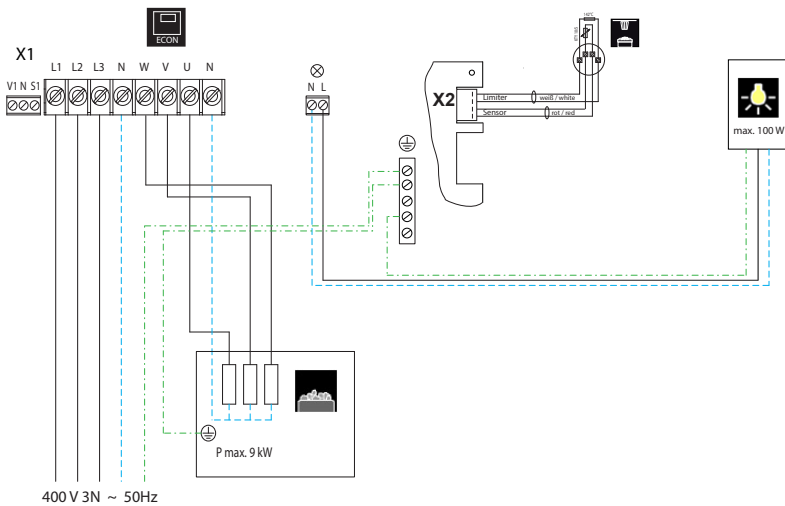

### Données techniques et fonctions:

Boîtier:	plastique, blanc crème
Display:	Affichage LCD 65 x 33 mm, de plusieurs lignes, alphanumérique, rétroéclairage
Menu (navigation):	12 langues (DE, EN, FR, ES, IT, NL, RU, PL, FI, SE, SLO, CZ)
Réglage température:	digitale, 30 - 115 °C
Limitation de chauffage:	6 heures ou 12 heures
Présélection du temps:	jusque 24 h (timer mise en marche)
Sûreté surchauffage:	142 °C limitation de température
Puissance:	9 kW
Alimentation:	400 V 3N ~ 50 Hz
Montage:	Sur mur ou semi-encasté
Fonctions:	Présélection de température, Commutateur de lumière (max. 100 W), Serrure d'enfant (blocage), Indication d'erreur (texte), Life-Guard fonction, 24 h mémoire en cas de panne de courant, „Switch-Off“ commutateur.

## Aperçu d'installation

## Plan de branchement