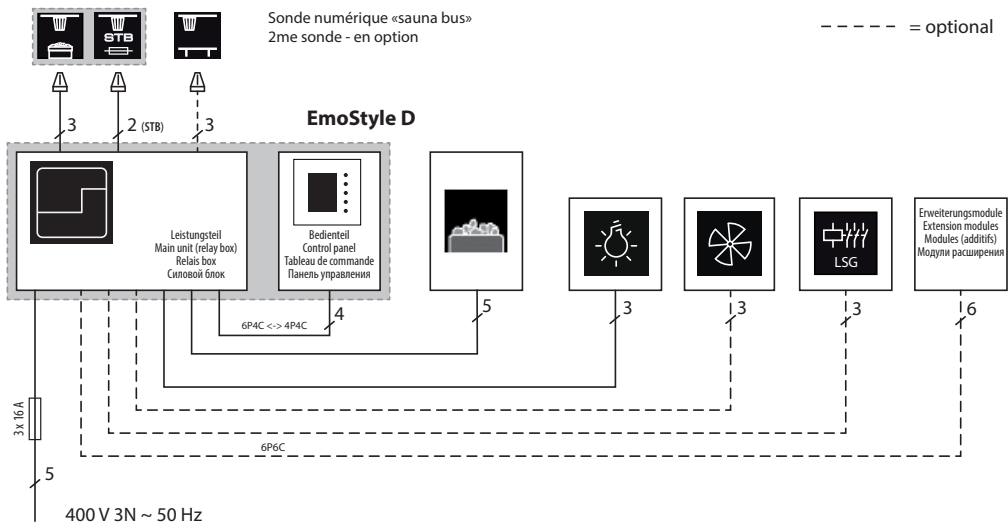

### Box relais

Installation en surface. Les connexions sond possibles en bas et à l'arrière.

### Tableau de commande

Installation encastrée. Design blanc ou noir. Les touches capacitatives.

## Schéma d'installation