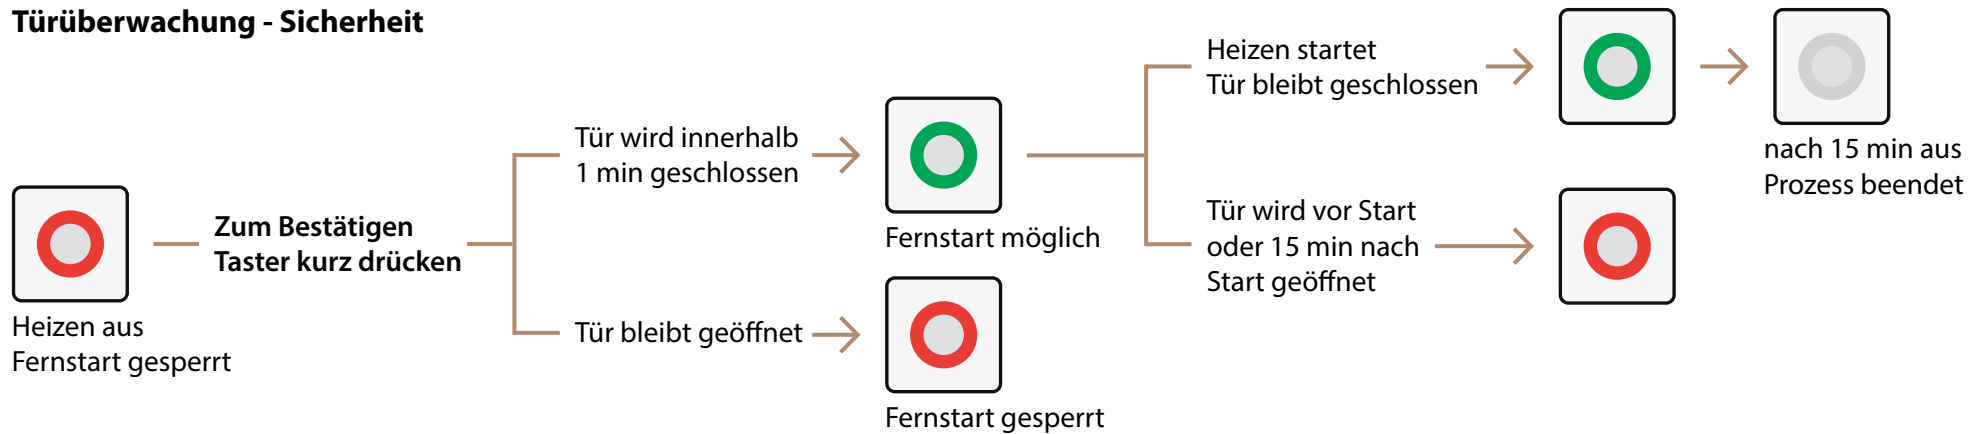

Pairing-/ Bestätigungstaster

WiFi und Cloud Pairing

Türüberwachung - Sicherheit

Türüberwachung - Betrieb

Pairing & confirmation button

WiFi & Cloud pairing

Safety – door supervision

Door state monitoring

* 5 min for sauna, IR, hammam; 3 min for steam room

** X = 20 min for sauna, IR, hammam; 5 min for steam room