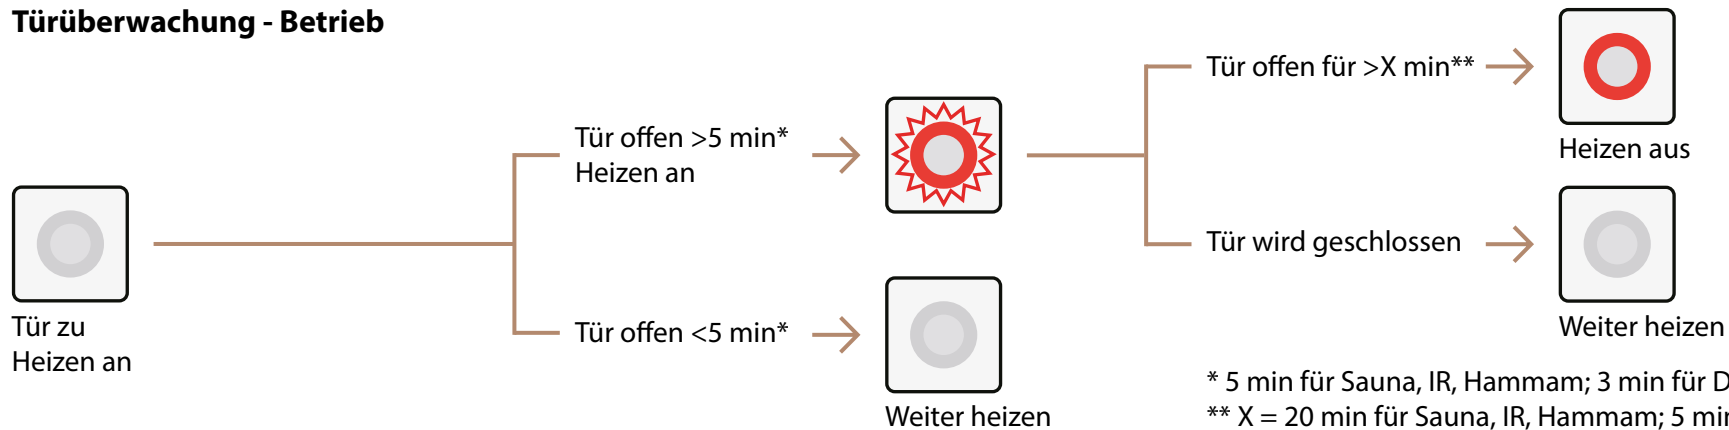

Pairing-/ Bestätigungstaster

WiFi und Cloud Pairing

Türüberwachung - Sicherheit

Türüberwachung - Betrieb

Pairing & confirmation button

WiFi & Cloud pairing

Safety – door supervision

Door state monitoring

* 5 min for sauna, IR, hammam; 3 min for steam room

** X = 20 min for sauna, IR, hammam; 5 min for steam room