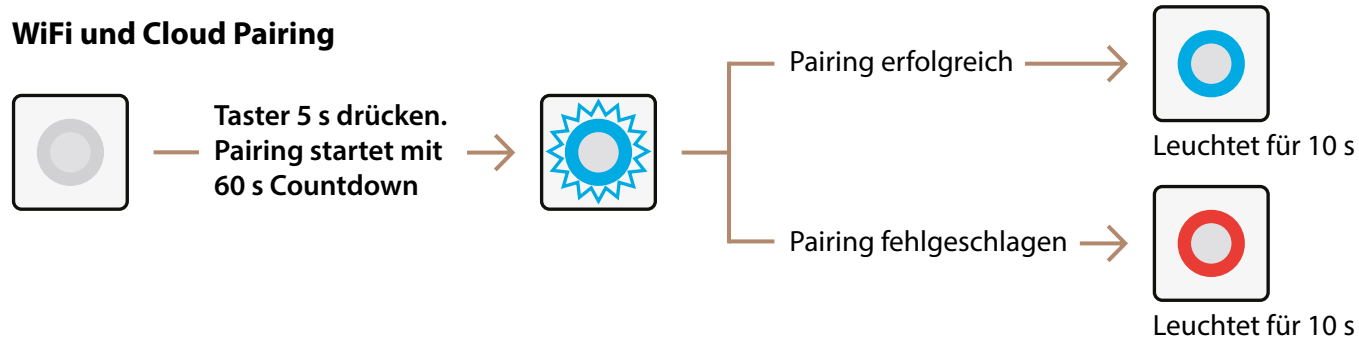

Pairing-/ Bestätigungstaster

WiFi und Cloud Pairing

Türüberwachung - Sicherheit

Türüberwachung - Betrieb

Pairing & confirmation button

WiFi & Cloud pairing

Safety – door supervision

Door state monitoring

* 5 min for sauna, IR, hammam; 3 min for steam room

** X = 20 min for sauna, IR, hammam; 5 min for steam room