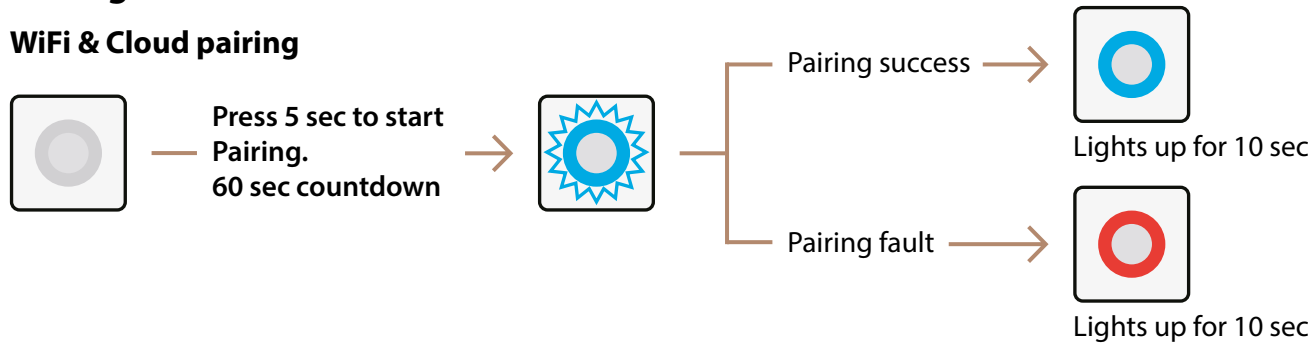

Pairing-/ Bestätigungstaster

WiFi und Cloud Pairing

Türüberwachung - Sicherheit

Türüberwachung - Betrieb

Pairing & confirmation button

WiFi & Cloud pairing

Safety – door supervision

Door state monitoring

* 5 min for sauna, IR, hammam; 3 min for steam room

** X = 20 min for sauna, IR, hammam; 5 min for steam room