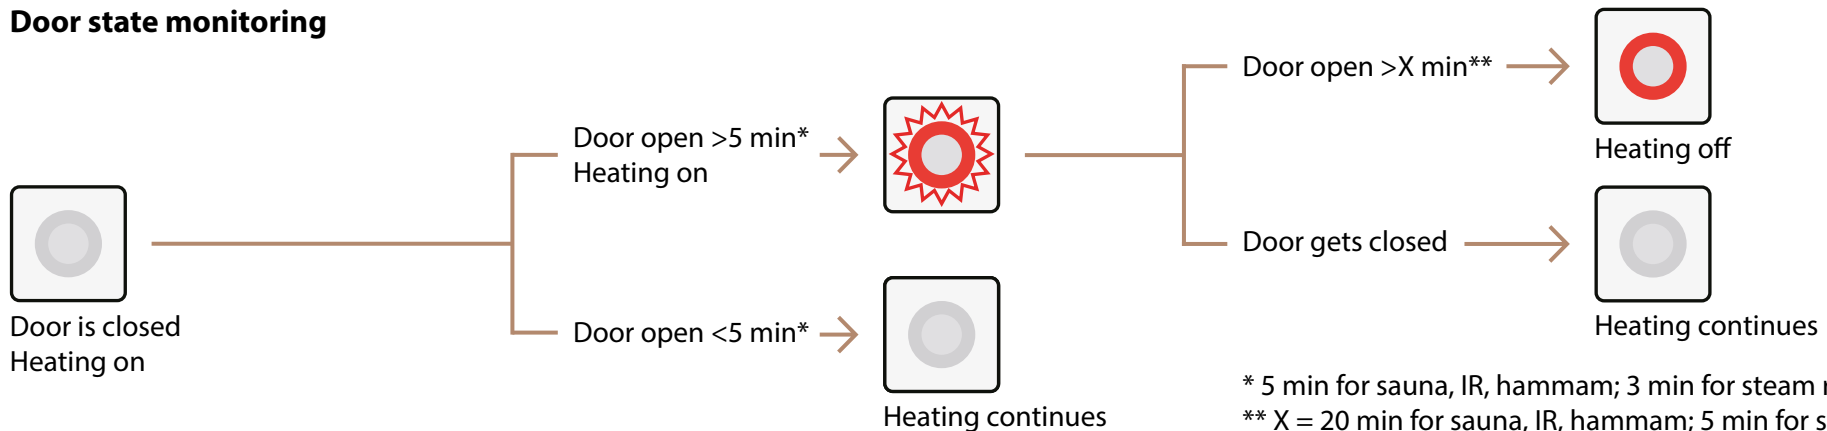

Pairing-/ Bestätigungstaster

WiFi und Cloud Pairing

Türüberwachung - Sicherheit

Türüberwachung - Betrieb

Pairing & confirmation button

WiFi & Cloud pairing

Safety – door supervision

Door state monitoring

* 5 min for sauna, IR, hammam; 3 min for steam room

** X = 20 min for sauna, IR, hammam; 5 min for steam room