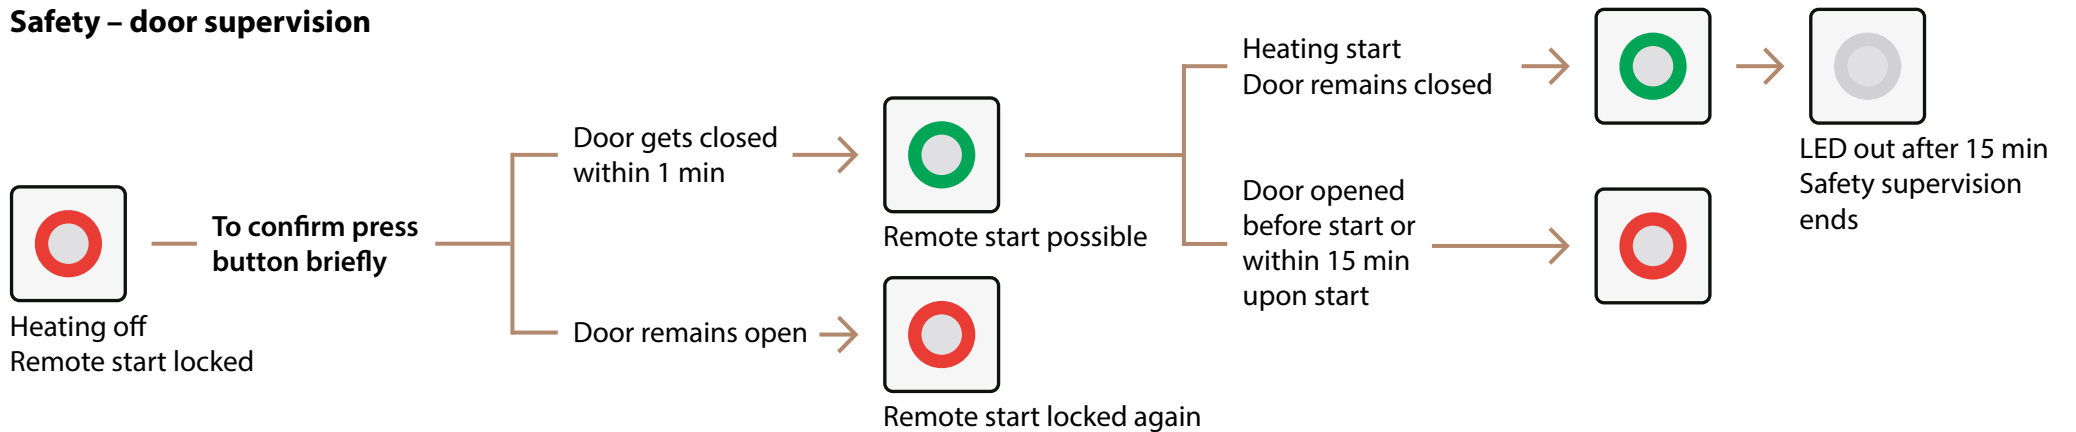

Pairing-/ Bestätigungstaster

WiFi und Cloud Pairing

Türüberwachung - Sicherheit

Türüberwachung - Betrieb

Pairing & confirmation button

WiFi & Cloud pairing

Safety – door supervision

Door state monitoring

* 5 min for sauna, IR, hammam; 3 min for steam room

** X = 20 min for sauna, IR, hammam; 5 min for steam room